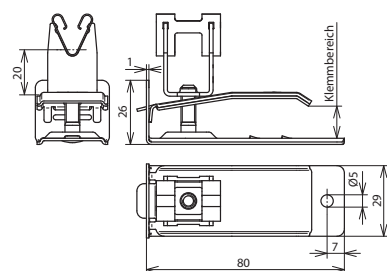

DLH DG 8 H20 KB8.18 V2A (206 399)

Maßbild DLH DG 8 H20 KB8.18 V2A

Sowie für Dach- und Wandplatten, lose Leitungsführung.

Typ	DLH DG 8 H20 KB8.18 V2A
Art.-Nr.	206 399
Werkstoff Dachleitungshalter	NIRO
Klemmbereich	8-18 mm
Bauhöhe Leitungshalter	20 mm
Werkstoff Leitungshalter	NIRO
Leitungshalter Aufnahme Rd	8 mm
Leitungshalter Modell	DEHNgrip
Innengewinde	M6
Leitungsführung	lose
Art der Dacheindeckung	Bitumenschindeln, Dach- und Wandplatten
Befestigungsmöglichkeit	Unterklemmen
Normenbezug	DIN EN 62561-4

Stammdaten	
Nettogewicht	63.300 g/st
Zolltarifnummer (Komb. Nomenklatur EU)	85389099
GTIN (EAN)	4013364109551
VPE	50 ST

Änderungen in Form und Technik, bei Maßen, Gewichten und Werkstoffen behalten wir uns im Sinne des Fortschrittes der Technik vor. Die Abbildungen sind unverbindlich.