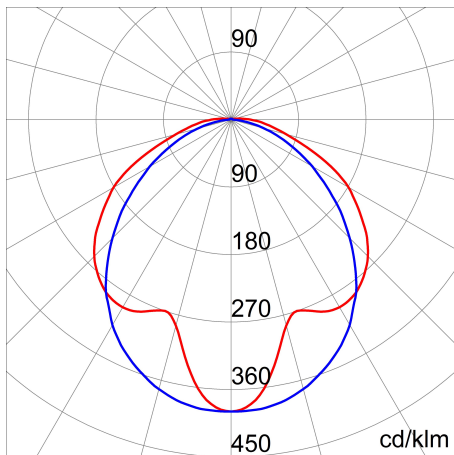

Photometrische Daten