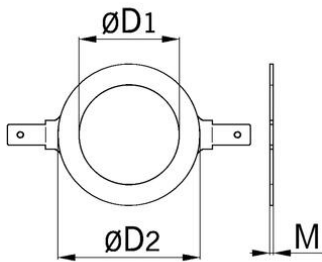

## Erdungslaschen zu Kabelverschraubungen

## passend zu Kabelverschraubungen Progress®

- Erdungslaschen zu Kabelverschraubungen
- Anschlussgewinde Pg

<b>Artikel-Nr.:</b>	<b>1016.80.10</b>
EAN:	7611614037080
Material	Messing roh
Einsatzbereich	Löt- oder steckbar 6,3 x 1,0 mm
Einsatztemperatur	-60°C / +200°C
passend zu Gewinde	Pg 16
Durchmesser 1	23.0 mm
Durchmesser 2	32 mm
Materialdicke	1 mm
Versand	100
Preisgruppe	520