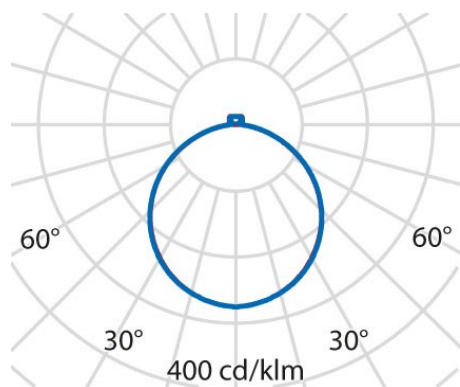

Photometrische Daten