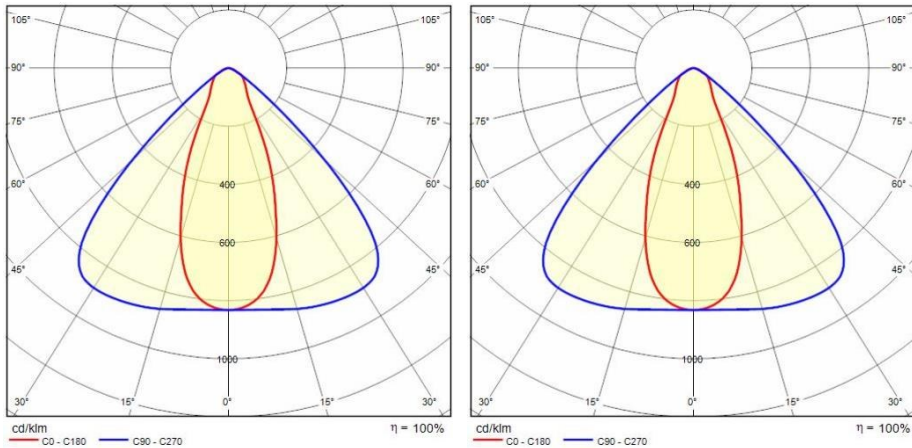

Photometrische Daten