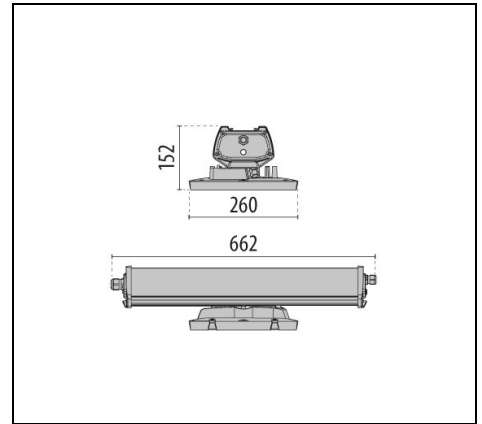

UNIQO 1M HLO EM

Artikelnummer LTH1112EQ857

Beschreibung

Modulare Hallenpendelleuchte für flexible, effiziente und zukunftssichere Lösungen in Industrie, Logistik, Sport und Gewerbe:

1. Gehäuse aus Aluminiumdruckguss mit integrierten Kühlrippen
   - Integrierten Kühlrippen zur optimalen Wärmeableitung der LED-Quellen
   - Gehäuse für Treiber aus extrudiertem Aluminium
   - Polyester-Pulverbeschichtung in der Farbe Grau RAL 7035
   - Kopfelemente aus Technopolymer
   - Äußere Schrauben aus Edelstahl
   - LED-Platine mit Metallkern-PCB und hocheffizienten LEDs
   - Erhältlich als Version mit integriertem Bewegungs- und Tageslichtsensor
   - Die EMERGENCY-Version verfügt über ein integriertes Batteriepaket mit 3 Stunden Autonomie
   - Die Versionen CL (Continuous Line) werden inkl. Durchgangsverdrahtung geliefert
   - Exklusiv gestaltete PMMA-Linsen mit hoher Lichtdurchlässigkeit für maximale Langzeitstabilität und Leistung, selbst bei erhöhten Temperaturen
   - Standardmäßig 4 mm gehärtetes Klarglas mit hoher Schlagfestigkeit, ideal für anspruchsvolle Anwendungen wie Sporthallen
   - Schnellmontageclips aus glänzendem Edelstahl für einen schnellen und einfachen Zugriff
   - Hält hohen Umgebungstemperaturen stand und liefert dabei maximale Lichtleistung, ohne die Lebensdauer des Produkts zu beeinträchtigen
   - Standardmäßig mit Aufhängungskit; separat bestellbares Montagezubehör erhältlich
   - Weitere Zubehör- und Ersatzteile verfügbar
   - Die Serie ist von unabhängigen Zertifizierungsstellen geprüft und zertifiziert
   - Es ist gemäß der Norm DIN 18032-2 für Ballwurfsicherheit zertifiziert und eignet sich somit für den Einbau in Turnhallen oder Sporthallen geeignet.
2. Einige Montagemöglichkeiten sind möglicherweise nicht mit dieser Art von Anwendung kompatibel

Um die ständige Aktualisierung unserer Produkte zu fördern, behält sich PERFORMANCE IN LIGHTING das Recht vor, Änderungen ohne vorherige Ankündigung vorzunehmen. Daher wird immer empfohlen, die neueste Version zu lesen, die auf der Website www.performanceinlighting.com veröffentlicht ist. Gelieferte Lumenleistungen und Stromverbrauch, einschließlich Verluste, unterliegen einer Toleranz von +/- 7 %. Wenn nicht anders angegeben, gelten die Werte für eine Umgebungstemperatur von 25°C. Die Garantiebedingungen sind unter <https://www.performanceinlighting.com/gr/company/led-warranty>