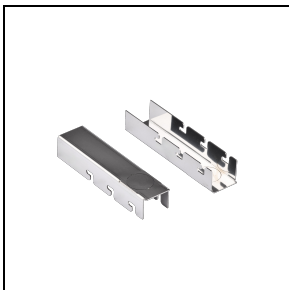

## Notwendiges zubehör

### GROOVE 21

**3111705**  
Shaped joint (n. 2)

**3111707**  
Kit closing cap (n. 2)

**3106662**  
Kit closing cap (n. 2)