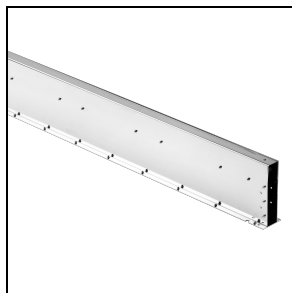

3106653
Gehäuse GROOVE 21 1000