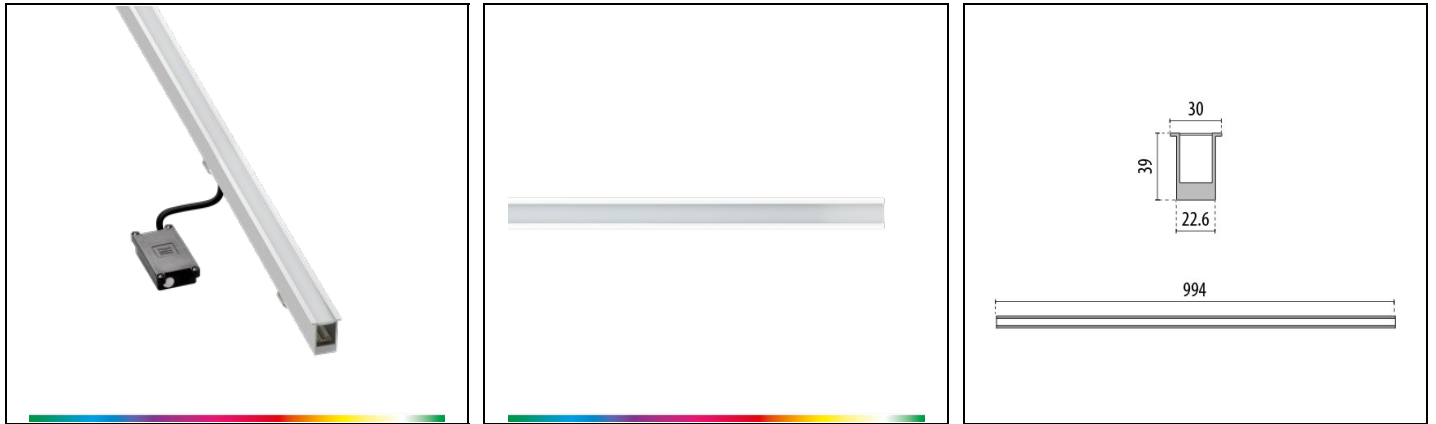

## Beschreibung

Bodeneinbauleuchten der Klasse III, bestehend aus:

- Leuchtenkörper aus eloxiertem Aluminium-Strangpressprofil
- Transparente Kunstharzbeschichtung auf der Unterseite für höchste Effizienz; satinierte Oberfläche im sichtbaren Bereich für eine homogene Lichtverteilung über die gesamte Lichtaustrittsfläche
- Externer Anschlusskasten für den elektrischen Anschluss aus Technopolymer, geeignet für Kabel  $\varnothing$  6–9 mm aus Gummi. Er wird mit einem 25 Zentimeter langen Kabel an die Leuchte angeschlossen. Er ermöglicht die Installation und den Anschluss der Leuchte an das Stromnetz, ohne dass sie geöffnet werden muss
- 48 V Treiber, getrennt zu bestellen
- Leuchte vorbereitet für Durchgangsverdrahtung
- Zweiteilige Ausführung, bestehend aus LED-Leuchte und Edelstahl-Einbaudose mit Anti-Deformations-Abdeckung (inklusive). Werkzeugloser Einbau der Leuchte in die Einbaudose
- Einbautopf muss separat bestellt werden
- Die Versionen RGBW und Tunable White sind bei 48V DC mit SELV-Treibern zu versorgen, die als Zubehör erhältlich sind. Das Farbmanagement erfolgt über die DMX-Schnittstelle
- DMX-Signalgenerator für die Versionen RGBW und Tunable White separat zu bestellen
- Viele weitere Leuchtenausführungen und Lichtbandkonfigurationen möglich unter [www.light-performer.com](http://www.light-performer.com)
- Design by Artec Studio

## Allgemeine Eigenschaften

Fassung:	LED	Leuchtmittel:	LED
Leistung [W]:	19 W	CRI:	90
Farbtemperatur [K]:	rgbw 3000	Farbe / Veredelung:	GR-11 / Grau eloxiert / Strukturiert
Schutzart IP:	IP67	Schlagfestigkeit / Schlagenergie:	IK10 20J xx9
Schutzklasse:	III	Optik:	S/EW - Symmetrische extrabreite
Nettogewicht [kg]:	1.099	Gesamte Länge [mm]:	994
Gesamte Breite [mm]:	30	Gesamte Höhe [mm]:	39

## Mechanische Eigenschaften

Bauform:	Rechteckig	Gehäusematerial:	Aluminium
Diffusormaterial:	Kunststoff	Glühfadentest [°C]:	650 °C
Statische Ladung [kg]:	3000	Schubbeanspruchung [kN]:	5
Drehmomentfestigkeit [Nm]:	50		