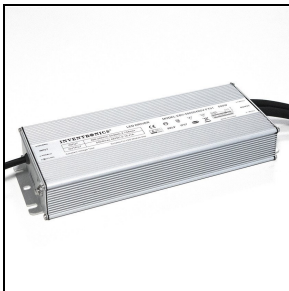

310951
Konverter - CV 500 W - 48 V