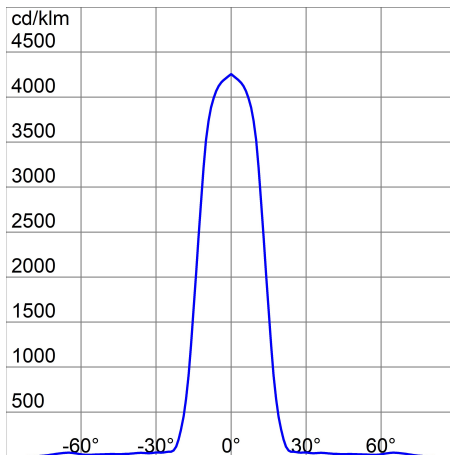

Photometrische Daten