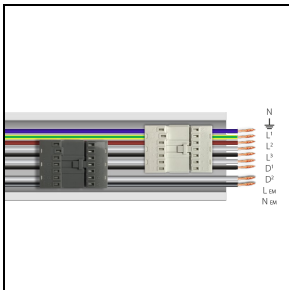

Photometrische Daten

Notwendiges zubehör

RAIL-A TRY 9P DALI/EM

310934

RAIL-A TRY 9P DALI/EM - L 1435 mm
 (inkl. 2 Halterungen aus Edelstahl)

WH-RAL9003 / Weiß RAL9003

RAIL-M TRY 9P DALI/EM

310935

RAIL-M TRY 9P DALI/EM - L 1435 mm
 (inkl. 2 Halterungen aus Edelstahl)

WH-RAL9003 / Weiß RAL9003

310936

RAIL-M TRY 9P DALI/EM - L 2870 mm
 (inkl. 4 Halterungen aus Edelstahl)

WH-RAL9003 / Weiß RAL9003

310937