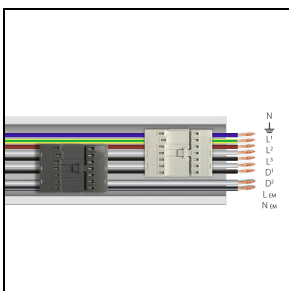

Photometrische Daten

Notwendiges zubehör

RAIL-A TRY 9P DALI/EM

310934

RAIL-A TRY 9P DALI/EM - L 1435 mm
 (inkl. 2 Halterungen aus Edelstahl)

WH-RAL9003 / Weiß RAL9003

RAIL-M TRY 9P DALI/EM

310935

RAIL-M TRY 9P DALI/EM - L 1435 mm
 (inkl. 2 Halterungen aus Edelstahl)

WH-RAL9003 / Weiß RAL9003

310936

RAIL-M TRY 9P DALI/EM - L 2870 mm
 (inkl. 4 Halterungen aus Edelstahl)

WH-RAL9003 / Weiß RAL9003

310937

RAIL-M TRY 9P DALI/EM - L 4305 mm
 (inkl. 6 Halterungen aus Edelstahl)

WH-RAL9003 / Weiß RAL9003

Um die ständige Aktualisierung unserer Produkte zu fördern, behält sich PERFORMANCE IN LIGHTING das Recht vor, Änderungen ohne vorherige Ankündigung vorzunehmen. Daher wird immer empfohlen, die neueste Version zu lesen, die auf der Website www.performanceinlighting.com veröffentlicht ist. Gelieferte Lumenleistungen und Stromverbrauch, einschließlich Verluste, unterliegen einer Toleranz von +/- 7 %. Wenn nicht anders angegeben, gelten die Werte für eine Umgebungstemperatur von 25°C. Die Garantiebedingungen sind unter <https://www.performanceinlighting.com/gr/company/led-warranty>