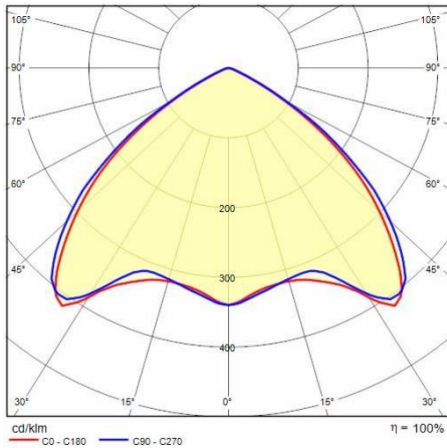

Photometrische Daten