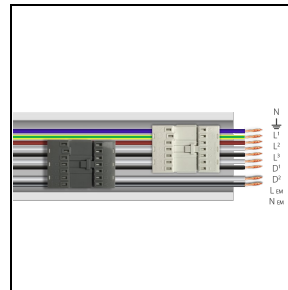

Photometrische Daten

Notwendiges zubehör

RAIL-A TRY 9P DALI/EM

310934

RAIL-A TRY 9P DALI/EM - L 1435 mm
 (inkl. 2 Halterungen aus Edelstahl)

WH-RAL9003 / Weiß RAL9003

RAIL-M TRY 9P DALI/EM

310935

RAIL-M TRY 9P DALI/EM - L 1435 mm
 (inkl. 2 Halterungen aus Edelstahl)

WH-RAL9003 / Weiß RAL9003

310936

RAIL-M TRY 9P DALI/EM - L 2870 mm
 (inkl. 4 Halterungen aus Edelstahl)

WH-RAL9003 / Weiß RAL9003

310937