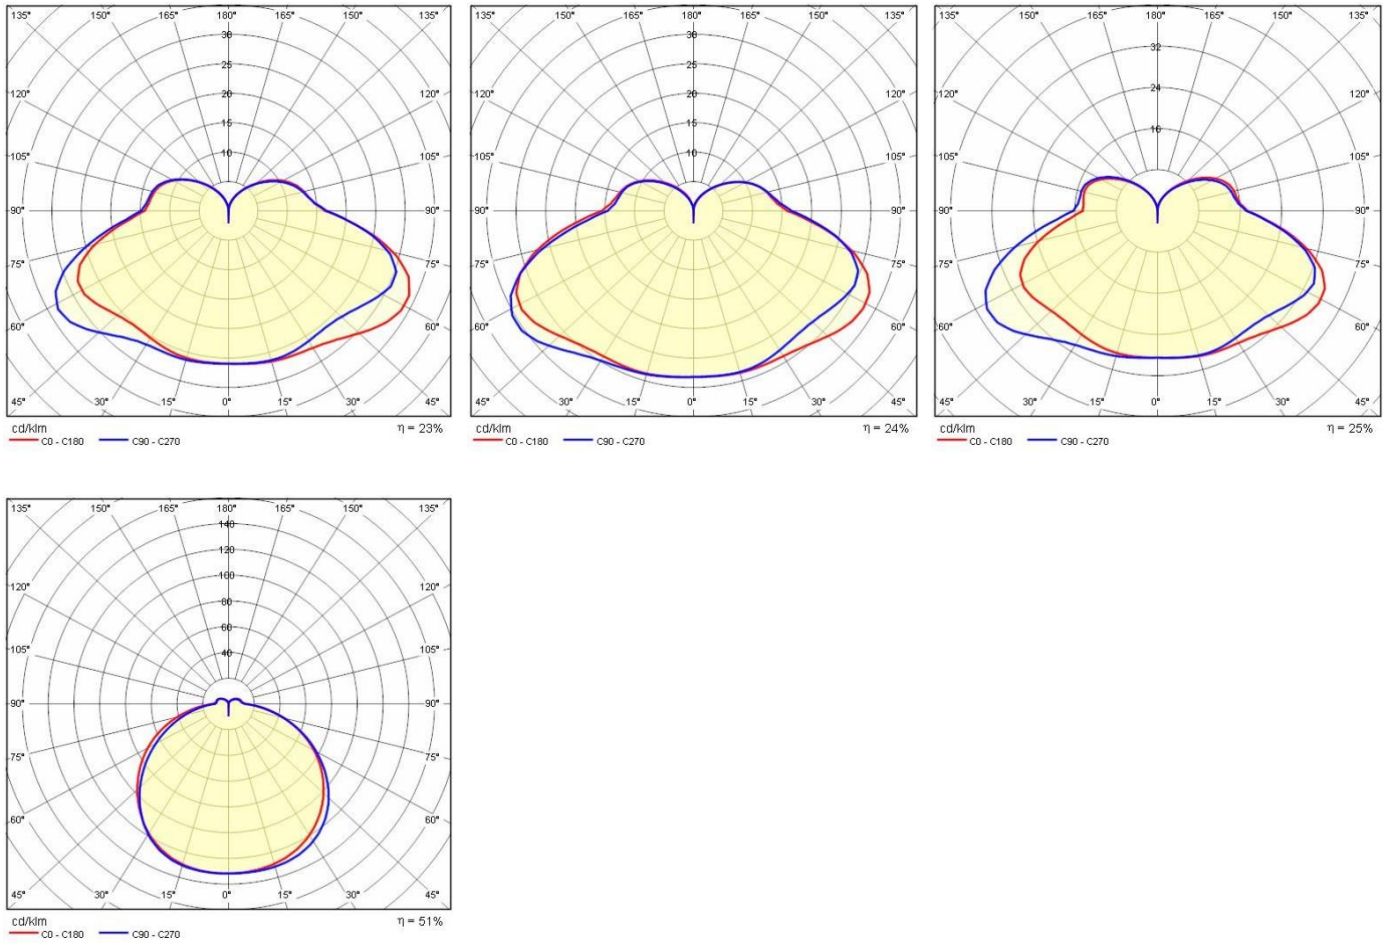

Photometrische Daten