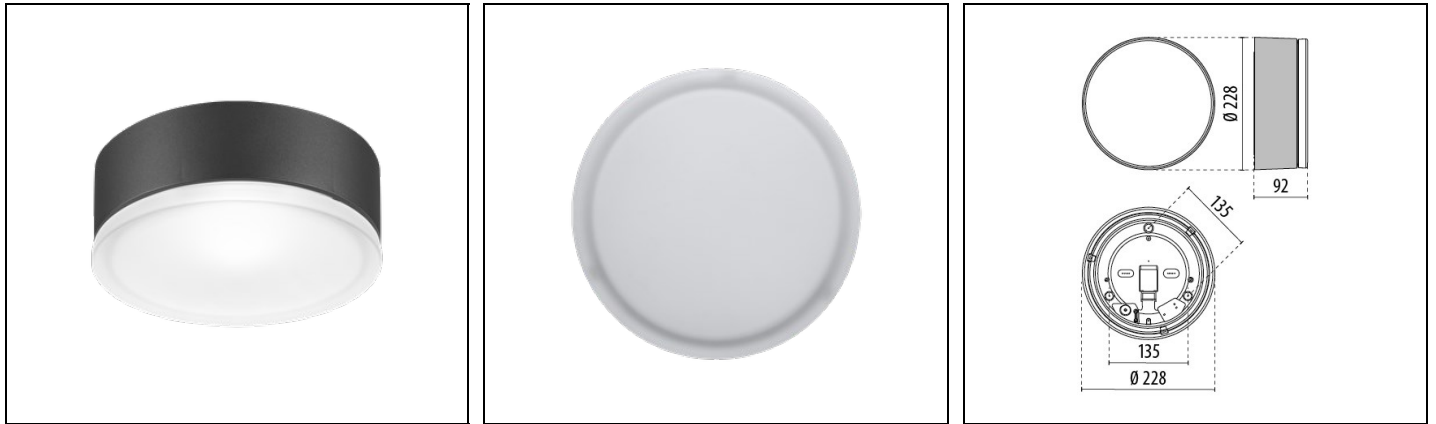

# DROP 22

Artikelnummer 004960

## Beschreibung

Wand- und Deckenleuchten für Innen- und Außenbereiche, bestehend aus:

- Gehäuse aus Technopolymer, weiß und lackiert
- Diffusor aus gepresstem und beidseitig mattiertem Glas
- Schutzklasse II
- Aluminiumreflektor
- Silikondichtung
- Versorgung auch über eine seitliche Kabeleinführung (Ø 20 mm) möglich
- Verchromte Stahlfedern zur schnellen Montage des Diffusors am Sockel
- Piktogramme verfügbar
- Design by ROBERTO FIORATO
- Design by ROBERTO FIORATO

## Allgemeine Eigenschaften

Fassung:	E27	Leuchtmittel:	Glühlampen
Leistung [W]:	1x60 W	Farbe / Veredelung:	AN-g6 / Metallic-Anthrazit / Strukturiert
Schutzart IP:	IP55	Schlagfestigkeit / Schlagenergie:	IK06 1J xx3
Schutzklasse:	II	Optik:	S/EW - Symmetrische extrabreite
Nettogewicht [kg]:	1,582	Gesamte Durchmesser [mm]:	228
Gesamte Breite [mm]:	95		

## Mechanische Eigenschaften

Bauform:	Rund 150 ≤ x ≤ 300 mm	Gehäusematerial:	Kunststoff
Diffusormaterial:	Glas	Glühfadentest [°C]:	750 °C