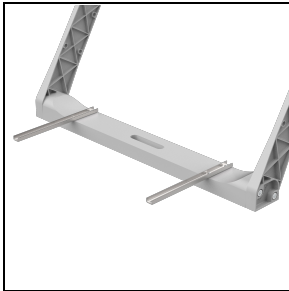

LASER+ EXTREME

3117476

Brackets supports for driver

☒ INOX / Edelstahl