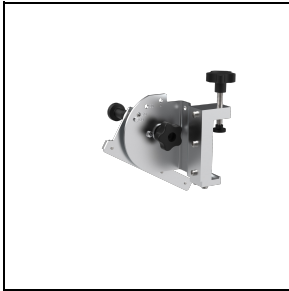

Visier LASER+ 20 - 5°

 GR-94 / Grau metallic
**3115078**

Visier LASER+ 20 - 10°

 GR-94 / Grau metallic

**LASER+ EXTREME**
**3117476**

Brackets supports for driver

 INOX / Edelstahl

**LASER+ EXTREME A**
**3116553**