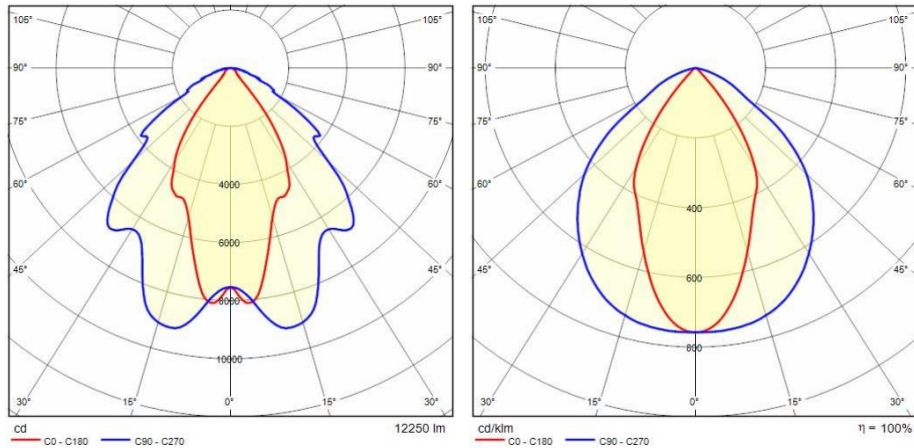

Photometrische Daten