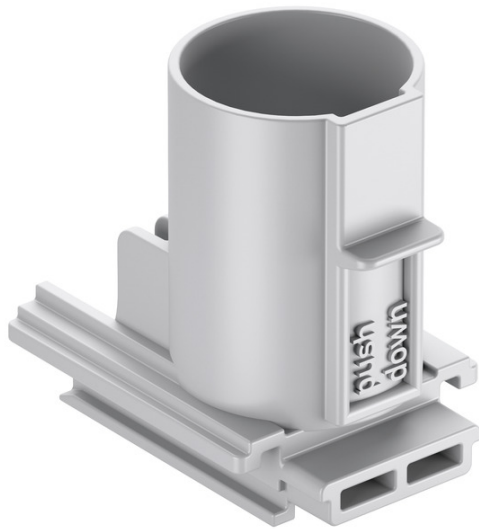

Rohradapter
RA 20

RA 20

Rohradapter

Artikelnummer: 98402001
Maße: 39,7 x 40,2 x 28,5 mm

Rohradapter, zur werkzeuglosen Aufnahme von
Rohren, mit integrierten Rohrstoppern und
Zugentlastung

**Rohradapter M20, geeignet für P 71 GVD 2xM25 und P
71 DATA**

Produkteigenschaften

Elektrische Eigenschaften

geeignet für:	Betonbau
---------------	----------

Maße und Gewicht

Breite:	39.7 mm
---------	---------

Länge:	40.2 mm
--------	---------

Höhe:	28.5 mm
-------	---------

Gewicht:	0.007 kg
----------	----------

Materialeigenschaften

Brennbarkeitsklasse nach UL94:	V2
--------------------------------	----

Glühdrahtfestigkeit:	960 °C (EN 60695-2-11)
----------------------	------------------------