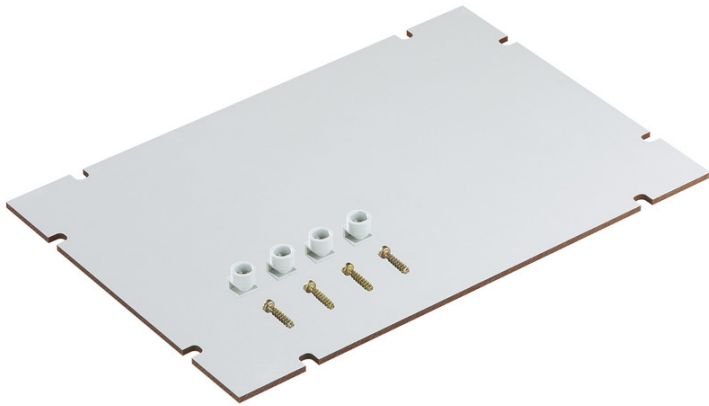

Montageplatte  
**GMI 1**

**GMI 1**

**Montageplatte**

Artikelnummer: 07101101

Maße: 160 x 260 x 5 mm

Montageplatte aus melamin-kaschiertem  
Isolierstoff, Stärke 5 mm, mit Befestigungsset, grau

---

### Maße und Gewicht

Breite:	160 mm
Länge:	260 mm
Höhe:	5 mm
Gewicht:	0.33 kg