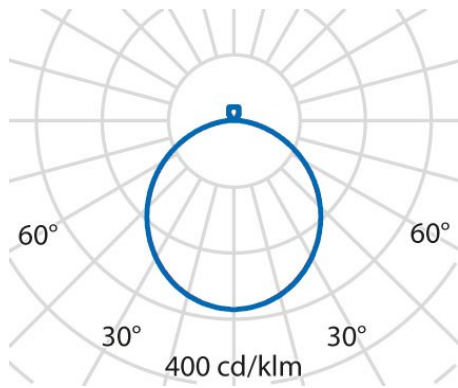

Photometrische Daten