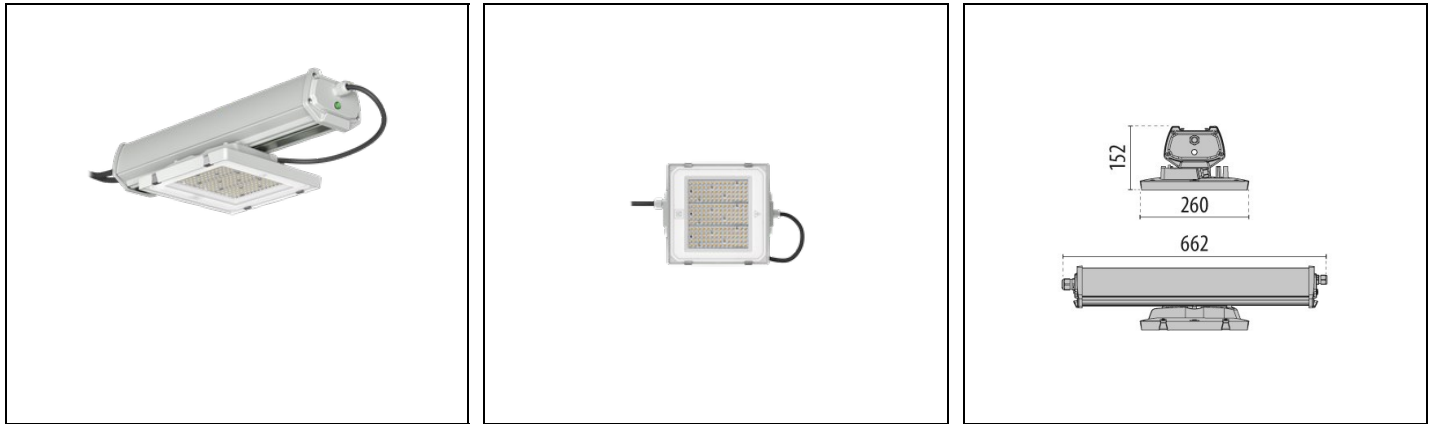

UNIQO 1M HLO EM

Artikelnummer LTH1112EH857

Beschreibung

Modulare Hallenpendelleuchte für flexible, effiziente und zukunftssichere Lösungen in Industrie, Logistik, Sport und Gewerbe:

- Gehäuse aus Aluminiumdruckguss mit integrierten Kühlrippen
 - Integrierten Kühlrippen zur optimalen Wärmeableitung der LED-Quellen
 - Gehäuse für Treiber aus extrudiertem Aluminium
 - Polyester-Pulverbeschichtung in der Farbe Grau RAL 7035
 - Kopfelemente aus Technopolymer
 - Äußere Schrauben aus Edelstahl
 - LED-Platine mit Metallkern-PCB und hocheffizienten LEDs
 - Erhältlich als Version mit integriertem Bewegungs- und Tageslichtsensor
 - Die EMERGENCY-Version verfügt über ein integriertes Batteriepaket mit 3 Stunden Autonomie
 - Die Versionen CL (Continuous Line) werden inkl. Durchgangsverdrahtung geliefert
 - Exklusiv gestaltete PMMA-Linsen mit hoher Lichtdurchlässigkeit für maximale Langzeitstabilität und Leistung, selbst bei erhöhten Temperaturen
 - Standardmäßig 4 mm gehärtetes Klarglas mit hoher Schlagfestigkeit, ideal für anspruchsvolle Anwendungen wie Sporthallen
 - Schnellmontageclips aus glänzendem Edelstahl für einen schnellen und einfachen Zugriff
 - Hält hohen Umgebungstemperaturen stand und liefert dabei maximale Lichtleistung, ohne die Lebensdauer des Produkts zu beeinträchtigen
 - Standardmäßig mit Aufhängungskit; separat bestellbares Montagezubehör erhältlich
 - Weitere Zubehör- und Ersatzteile verfügbar
 - Die Serie ist von unabhängigen Zertifizierungsstellen geprüft und zertifiziert
 - Es ist gemäß der Norm DIN 18032-2 für Ballwurfsicherheit zertifiziert und eignet sich somit für den Einbau in Turnhallen oder Sporthallen geeignet.
- Einige Montagemöglichkeiten sind möglicherweise nicht mit dieser Art von Anwendung kompatibel