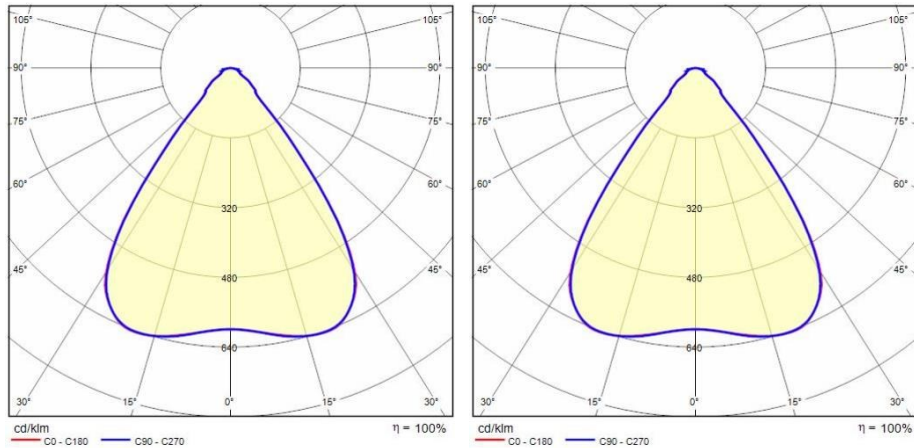

Photometrische Daten