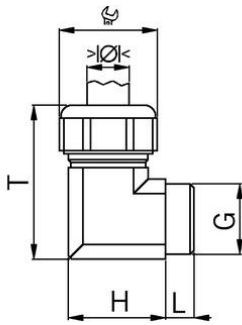

Winkel-Kabelverschraubungen 90° Kunststoff

Anschlussgewinde Pg

- Grau RAL 7032
- Einteiliger Dichteinsatz

Artikel-Nr.:	5215.16.155
EAN:	7611614007458
Material	Polycarbonat
Dichtung	TPE
Einsatztemperatur	-20°C / +100°C
Schutzart	IP68
Gewinde (G)	Pg 16
Klemmbereich min.	11.5 mm
Klemmbereich max.	15.5 mm
Schlüsselweite	27 mm
Masswert (H)	32 mm
Masswert T	52
Gewindelänge (L)	10 mm
Versand	25
Preisgruppe	590