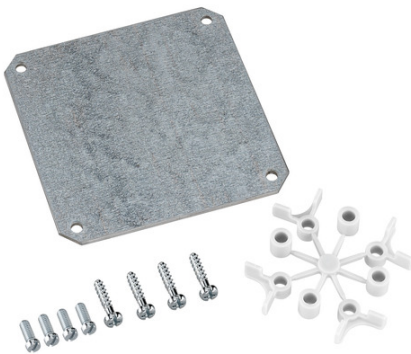

Montageplatte

TK MPS-1111

TK MPS-1111

Montageplatte

Artikelnummer: 19700401

Maße: 90 x 90 x 2 mm

Montageplatte aus Stahlblech, verzinkt, Stärke 2 mm, inkl. Befestigungsschrauben und Distanzhaltern

TK PS / TK PC 1111

Produkteigenschaften

Maße und Gewicht

Breite:	90 mm
Länge:	90 mm
Höhe:	2 mm
Gewicht:	0.133 kg

Vertriebsdaten

EAN:	4013902998098
ETIM Klasse:	EC000213
Zolltarifnummer:	73089059
Mindestbestellmenge:	1