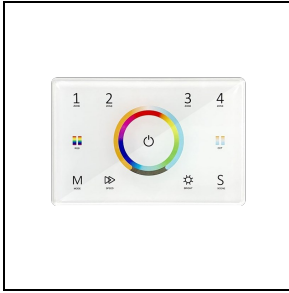

STRIP SQUARE+ 780 RGBW

Artikelnummer 3109340

Beschreibung

Wandleuchte für den Innen- und Außenbereich, bestehend aus:

- Leuchtenkörper aus eloxiertem Aluminium-Strangpressprofil
- Diffusor aus gehärtetem Sicherheitssiebdruck-Glas
- Kopfelement aus lackiertem Aluminiumdruckguss
- Altersbeständige Silikondichtung
- Äußere Schrauben aus Edelstahl
- Externer Stromanschluss über wasserdichte Stecker-Buchsenverbindung (QUICK), inkl. Kabel
- Wandhalterung mit Gelenk zur beliebigen Ausrichtung der Leuchte
- Montageplatte aus Aluminium zur erhöhten Wärmeableitung der Komponenten
- DMX-Signalgenerator für die RGBW-Versionen muss separat bestellt werden

3117844
Controller DMX touch white
 WH-87 / Weiß

3117845
Controller DMX touch black
 BK-81 / Schwarz

3115612
USB key EcoEcco

Optionales Zubehör

STRIP SQUARE+

3114174
Steckverbinder 4 Wege IP68

310496
Abzweigdose Y 3-WEGE Ø 7-10.5 mm
IP 68