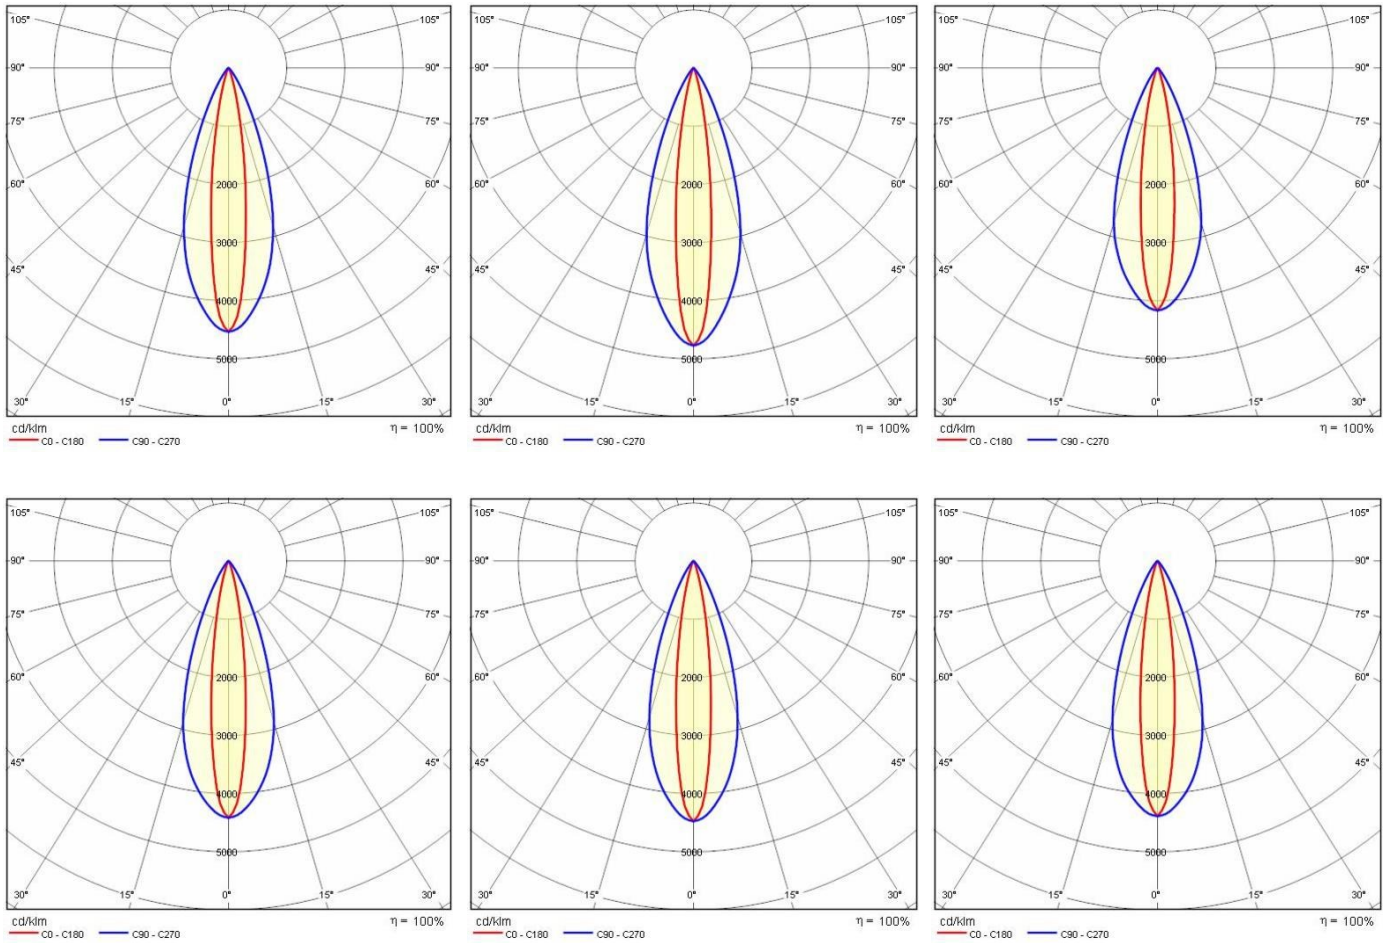

Photometrische Daten