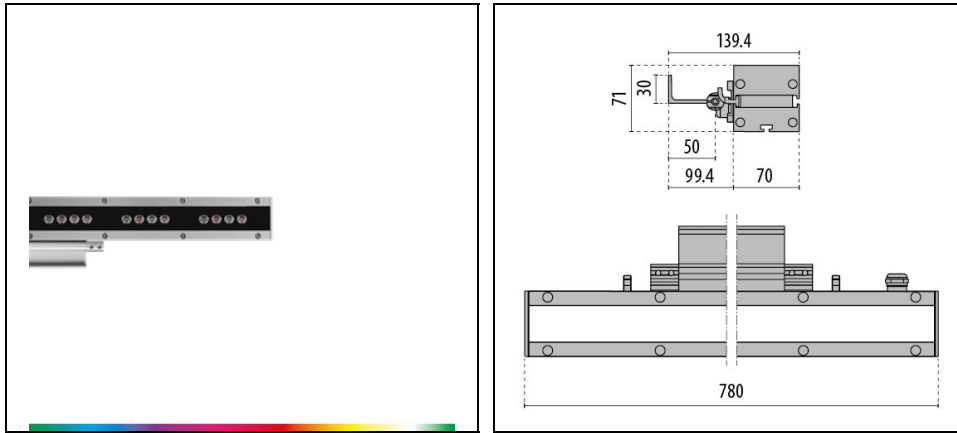

STRIP SQUARE+ 780 RGBW

Artikelnummer 3109340

Beschreibung

Wandleuchte für den Innen- und Außenbereich, bestehend aus:

- Leuchtenkörper aus eloxiertem Aluminium-Strangpressprofil
- Diffusor aus gehärtetem Sicherheitssiebdruck-Glas
- Kopfelement aus lackiertem Aluminiumdruckguss
- Altersbeständige Silikondichtung
- Äußere Schrauben aus Edelstahl
- Externer Stromanschluss über wasserdichte Stecker-Buchsenverbindung (QUICK), inkl. Kabel
- Wandhalterung mit Gelenk zur beliebigen Ausrichtung der Leuchte
- Montageplatte aus Aluminium zur erhöhten Wärmeableitung der Komponenten
- DMX-Signalgenerator für die RGBW-Versionen muss separat bestellt werden

Produktdaten

ETIM-Gruppe:	EG000027	ETIM-Klasse:	EC002892
--------------	----------	--------------	----------

Allgemeine Eigenschaften

Fassung:	LED	Leuchtmittel:	LED
LED-Nennlichtstrom [lm]:	2185	Leuchtenlichtstrom [lm]:	1174
Leistung [W]:	21 W	Lichtausbeute [lm/W]:	56
CRI:	80	Farbtemperatur [K]:	rgbw 2700
Farbe / Veredelung:	GR-11 / Grau eloxiert / Strukturiert	Schutzart IP:	IP66
Schlagfestigkeit / Schlagenergie:	IK10 20J xx9	Schutzklasse:	III
Optik:	ELL - Ellipsenförmige	Abstrahlwinkel:	15°x45°
Nettogewicht [kg]:	4473	Gesamte Länge [mm]:	780
Gesamte Breite [mm]:	139	Gesamte Höhe [mm]:	71

Mechanische Eigenschaften

Bauform:	Rechteckig	Gehäusematerial:	Aluminium
Diffusormaterial:	Glas		

Elektrische Eigenschaften

Spannungsart:	DC	Leistungsfaktor / COS Φ :	>0.9
Eingangsspannung [V DC]:	48		

Installation