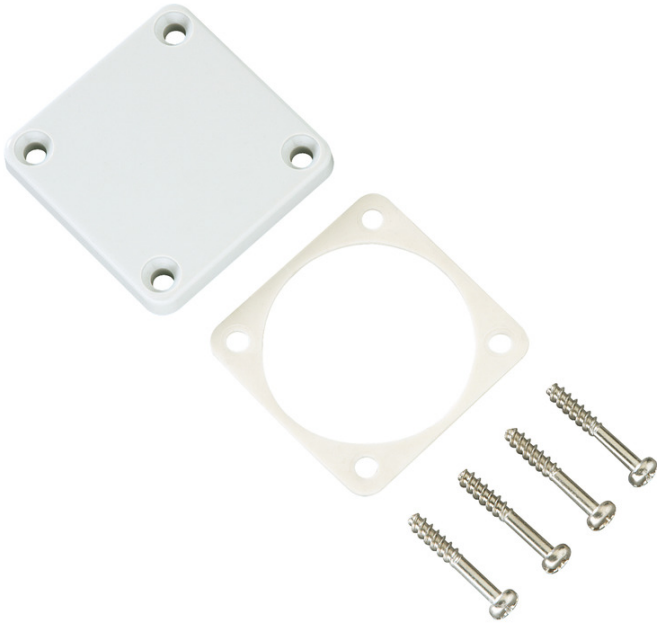

Blinddeckel

KD BD/CEE

KD BD/CEE

Blinddeckel

Artikelnummer: 51006001

Maße: 75 x 75 x 6 mm

Blindabdeckung für Leergehäuse, zum Verschließen nicht benötigter Steckdosenöffnungen

Produkteigenschaften

Farben

Farbe Zubehör:	lichtgrau
----------------	-----------

Maße und Gewicht

Breite:	75 mm
---------	-------

Länge:	75 mm
--------	-------

Höhe:	6 mm
-------	------

Gewicht:	0.032 kg
----------	----------

Mechanische Eigenschaften

Art des Zubehörs:	Abdeckung
-------------------	-----------

Umgebungsbedingungen

Installationsort:	Innenbereich
-------------------	--------------

Vertriebsdaten

EAN:	4013902050222
------	---------------

ETIM Klasse:	EC002655
--------------	----------