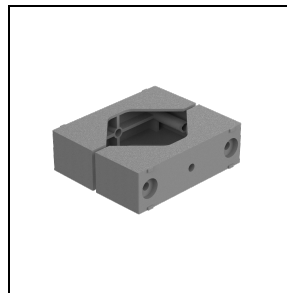

**3115887**

Abzweigdose 5P Ø 8-17 mm - IP68

-9999

**14048104**

Edelstahlbügel zur Vermeidung von Rostflecken auf der Installationsoberfläche

■ INOX / Edelstahl

**14029094**

Gleitlagerung aus lackiertem Aluminium für Installation auf Maste Ø 60-76 mm 1 Leuchte

■ GR-94 / Grau metallic

**14047194**

Gleitlagerung aus lackiertem Aluminium für Installation auf Maste Durchm. Ø 60-76 mm 2 entgegengesetzten Leuchten

■ GR-94 / Grau metallic

**14043394**

Ausleger von 500 mm Länge aus  
weißaluminium lackiertem Stahlblech  
zur Wandmontage