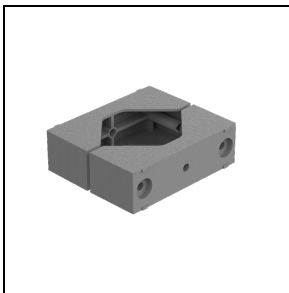

**3115887**

Abzweigdose 5P Ø 8-17 mm - IP68

-9999

**14048104**

Edelstahlbügel zur Vermeidung von Rostflecken auf der Installationsoberfläche

■ INOX / Edelstahl

**14029094**

Gleitlagerung aus lackiertem Aluminium für Installation auf Maste Ø 60-76 mm 1 Leuchte

■ GR-94 / Grau metallic

**14047194**

Gleitlagerung aus lackiertem Aluminium für Installation auf Maste Durchm. Ø 60-76 mm 2 entgegengesetzten Leuchten

■ GR-94 / Grau metallic

**14043394**

Ausleger von 500 mm Länge aus  
weißaluminium lackiertem Stahlblech  
zur Wandmontage