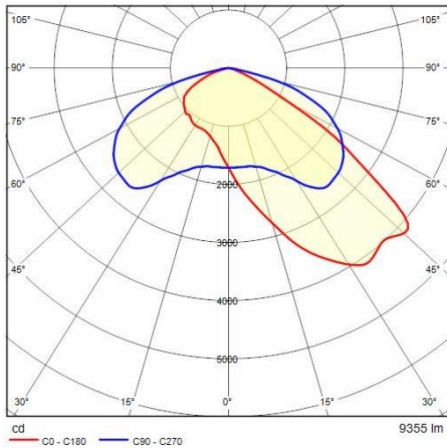

Photometrische Daten