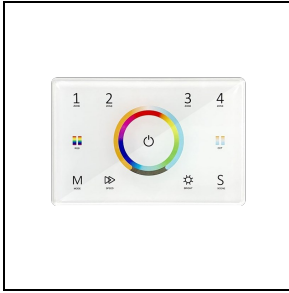

STRIP SQUARE+ 1032 RGBW

Artikelnummer 3109341

Beschreibung

Wandleuchte für den Innen- und Außenbereich, bestehend aus:

- Leuchtenkörper aus eloxiertem Aluminium-Strangpressprofil
- Diffusor aus gehärtetem Sicherheitssiebdruck-Glas
- Kopfelement aus lackiertem Aluminiumdruckguss
- Altersbeständige Silikondichtung
- Äußere Schrauben aus Edelstahl
- Externer Stromanschluss über wasserdichte Stecker-Buchsenverbindung (QUICK), inkl. Kabel
- Wandhalterung mit Gelenk zur beliebigen Ausrichtung der Leuchte
- Montageplatte aus Aluminium zur erhöhten Wärmeableitung der Komponenten
- DMX-Signalgenerator für die RGBW-Versionen muss separat bestellt werden

3117844
Controller DMX touch white
 WH-87 / Weiß

3117845
Controller DMX touch black
 BK-81 / Schwarz

3115612
USB key EcoEcco

Optionales Zubehör

STRIP SQUARE+

3114174
Steckverbinder 4 Wege IP68

310496
Abzweigdose Y 3-WEGE Ø 7-10.5 mm
IP 68