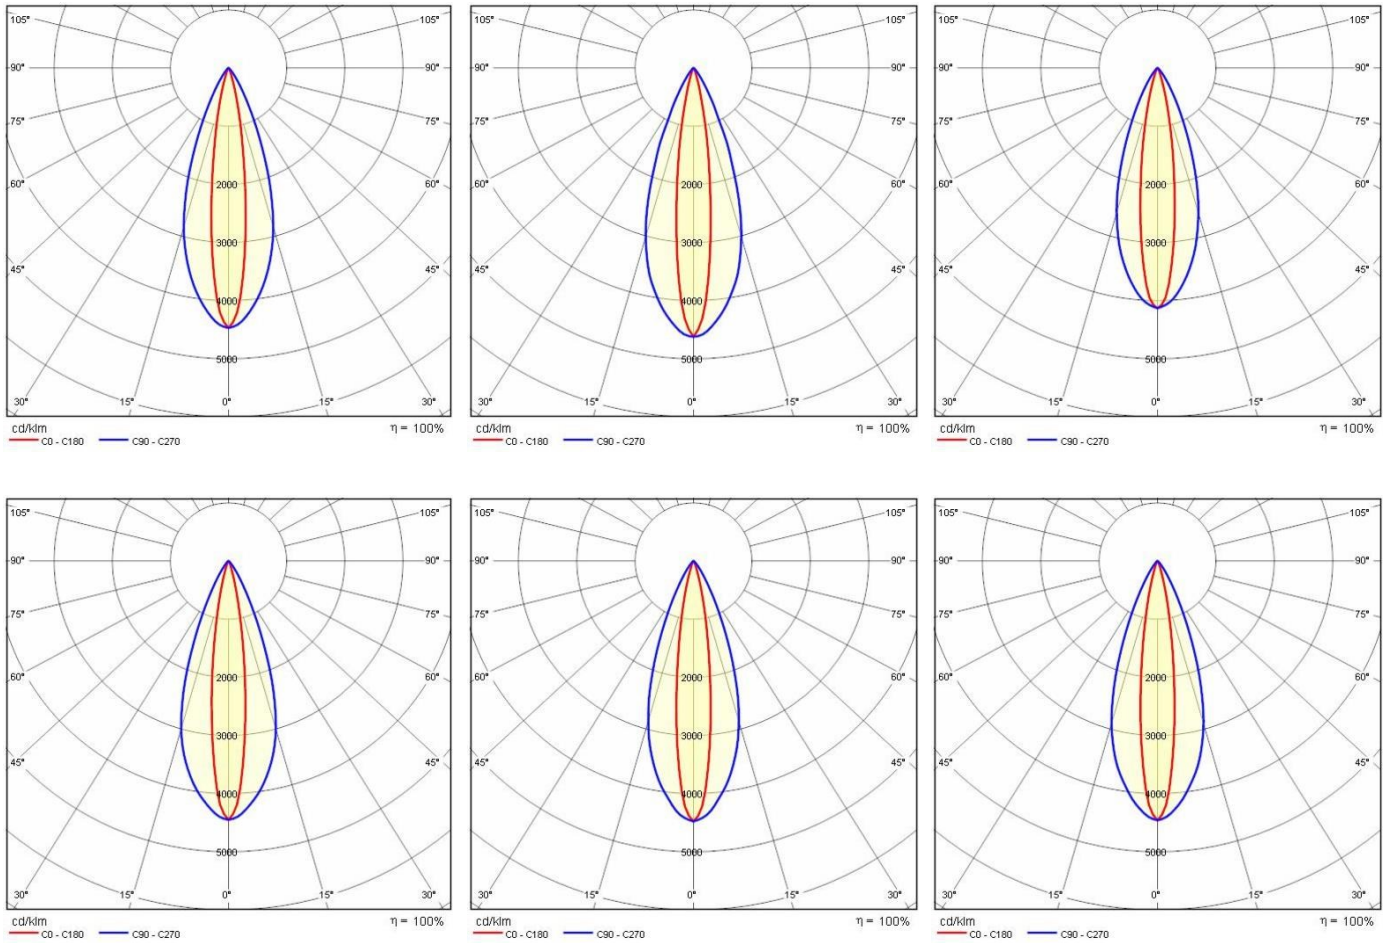

Photometrische Daten