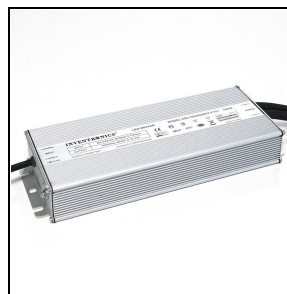

310951
Konverter - CV 500 W - 48 V

STRIP SQUARE+ RGBW

Um die ständige Aktualisierung unserer Produkte zu fördern, behält sich PERFORMANCE IN LIGHTING das Recht vor, Änderungen ohne vorherige Ankündigung vorzunehmen. Daher wird immer empfohlen, die neueste Version zu lesen, die auf der Website www.performanceinlighting.com veröffentlicht ist. Gelieferte Lumenleistungen und Stromverbrauch, einschließlich Verluste, unterliegen einer Toleranz von +/- 7 %. Wenn nicht anders angegeben, gelten die Werte für eine Umgebungstemperatur von 25°C. Die Garantiebedingungen sind unter <https://www.performanceinlighting.com/gr/company/led-warranty>