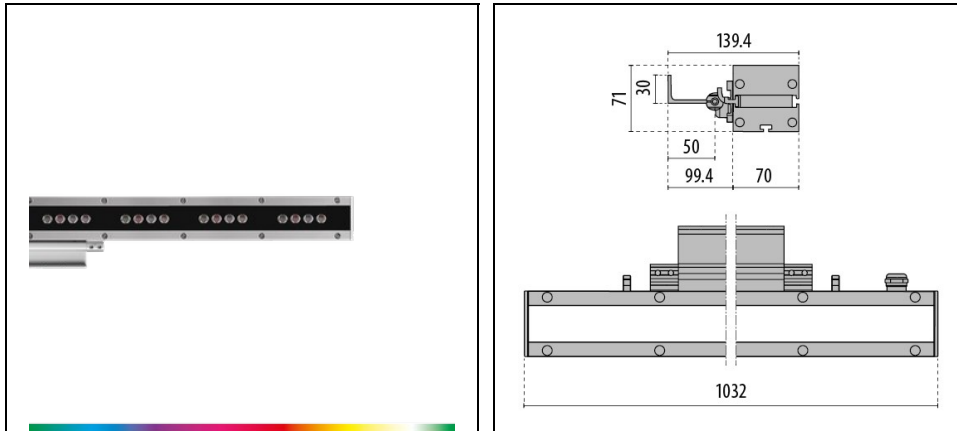

STRIP SQUARE+ 1032 RGBW

Artikelnummer 3109341

Beschreibung

Wandleuchte für den Innen- und Außenbereich, bestehend aus:

- Leuchtenkörper aus eloxiertem Aluminium-Strangpressprofil
- Diffusor aus gehärtetem Sicherheitssiebdruck-Glas
- Kopfelement aus lackiertem Aluminiumdruckguss
- Altersbeständige Silikondichtung
- Äußere Schrauben aus Edelstahl
- Externer Stromanschluss über wasserdichte Stecker-Buchsenverbindung (QUICK), inkl. Kabel
- Wandhalterung mit Gelenk zur beliebigen Ausrichtung der Leuchte
- Montageplatte aus Aluminium zur erhöhten Wärmeableitung der Komponenten
- DMX-Signalgenerator für die RGBW-Versionen muss separat bestellt werden

| | | | |
|-----------------------------------|--------------------------------------|--------------------------|-----------|
| Fassung: | LED | Leuchtmittel: | LED |
| LED-Nennlichtstrom [lm]: | 2913 | Leuchtenlichtstrom [lm]: | 1624 |
| Leistung [W]: | 27 W | Lichtausbeute [lm/W]: | 60 |
| CRI: | 80 | Farbtemperatur [K]: | rgbw 2700 |
| Farbe / Veredelung: | GR-11 / Grau eloxiert / Strukturiert | Schutzart IP: | IP66 |
| Schlagfestigkeit / Schlagenergie: | IK10 20J xx9 | Schutzklasse: | III |
| Optik: | ELL - Ellipsenförmige | Abstrahlwinkel: | 15°x45° |
| Nettogewicht [kg]: | 5,505 | Gesamte Länge [mm]: | 1032 |
| Gesamte Breite [mm]: | 139 | Gesamte Höhe [mm]: | 71 |