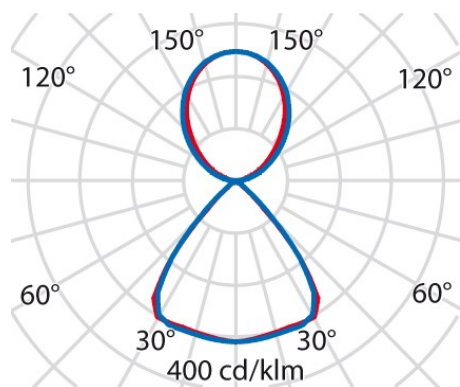

Photometrische Daten

Um die ständige Aktualisierung unserer Produkte zu fördern, behält sich PERFORMANCE IN LIGHTING das Recht vor, Änderungen ohne vorherige Ankündigung vorzunehmen. Daher wird immer empfohlen, die neueste Version zu lesen, die auf der Website www.performanceinlighting.com veröffentlicht ist. Gelieferte Lumenleistungen und Stromverbrauch, einschließlich Verluste, unterliegen einer Toleranz von +/-7 %. Wenn nicht anders angegeben, gelten die Werte für eine Umgebungstemperatur von 25°C. Die Garantiebedingungen sind unter <https://www.performanceinlighting.com/qr/company/led-warranty>