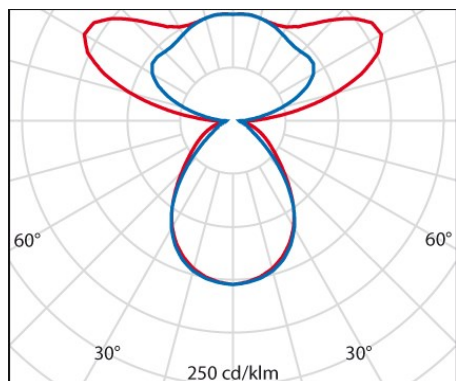

Photometrische Daten

Um die ständige Aktualisierung unserer Produkte zu fördern, behält sich PERFORMANCE IN LIGHTING das Recht vor, Änderungen ohne vorherige Ankündigung vorzunehmen. Daher wird immer empfohlen, die neueste Version zu lesen, die auf der Website www.performanceinlighting.com veröffentlicht ist. Gelieferte Lumenleistungen und Stromverbrauch, einschließlich Verluste, unterliegen einer Toleranz von +/-7 %. Wenn nicht anders angegeben, gelten die Werte für eine Umgebungstemperatur von 25°C. Die Garantiebedingungen sind unter <https://www.performanceinlighting.com/qr/company/led-warranty>