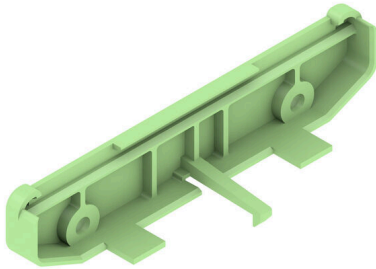

AP 100 GN**Weidmüller Interface GmbH & Co. KG**Klingenbergstraße 26
D-32758 Detmold
Germany

www.weidmueller.com

Das RS 100 Profi bietet Ihnen eine flexible Lösung für Ihre Montagebedürfnisse, da sowohl eine Tragschiene- montage als auch eine Wandmontage möglich ist. Diese Vielseitigkeit erleichtert die Integration in verschiedene Umgebungen und Anwendungen. Das Gehäuse ist für den Eurokarten leiterplatten Standard nutzbar.

Das Profil ist individuell zuschneidbar, sodass Sie es genau an Ihre spezifischen Anforderungen anpassen können. Für besonders schwere Bauteile können zusätzliche Rastfüße verwendet werden, die für eine verbesserte Stabilität sorgen und somit die Sicherheit Ihrer Installation erhöhen.

Ein weiteres praktisches Feature ist die Möglichkeit, ein Abdeckprofil für den Schutz großer Bauteile, zu nutzen.

Allgemeine Bestelldaten

Ausführung	Abschlussplatte, RS 100 grün, Abschlussplatte beidseitig, Breite: 27.2 mm
Best.-Nr.	102812000
Art	AP 100 GN
GTIN (EAN)	4032248761715
VPE	20 ST

AP 100 GN

Weidmüller Interface GmbH & Co. KG
 Klingenbergstraße 26
 D-32758 Detmold
 Germany

www.weidmueller.com

Technische Daten

Zulassungen

ROHS	Konform
------	---------

Abmessungen und Gewichte

Tiefe	23.8 mm	Tiefe (inch)	0.937 inch
Höhe	108.2 mm	Höhe (inch)	4.2598 inch
Breite	27.2 mm	Breite (inch)	1.0709 inch
Nettogewicht	7.35 g		