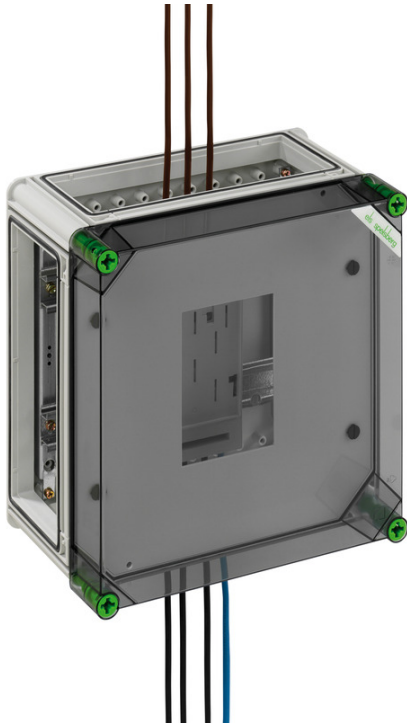

Zählergehäuse

GTZ 21-t-eHZ

GTZ 21-t-eHZ

Zählergehäuse

INDIVIDUALISIERBAR

Artikelnummer: 02020101
Maße: 320 x 320 x 179 mm

Zählergehäuse, mit montierter BKE-I für den elektronischen Haushaltszähler, inkl. Anschlussleitungen 1000 mm, für Zu- und Abgang, mit Plombierset, mit Befestigungsschrauben, 3 x Gehäuseverbinder (GGV)

mit transparentem Deckel

IP65

IK08

400V
AC

Produkteigenschaften

Elektrische Eigenschaften

Bemessungsbetriebsspannung AC:	400 V
Schutzklasse:	II
Schutzart:	IP65
UL Type Rating:	3R
Zählerart:	eHZ

Farben

Farbe Unterteil:	grau
------------------	------

Maße und Gewicht

Breite:	320 mm
Länge:	320 mm
Höhe:	179 mm
Gewicht:	3.522 kg

Materialeigenschaften

UV-beständig:	ja
halogenfrei:	ja
Brennbarkeitsklasse nach UL94:	V2
Glühdrahtfestigkeit:	960 °C (EN 60695-2-11)

Mechanische Eigenschaften

Befestigungsart:	Aufbau
Schlagfestigkeit:	IK08
Drehmoment der Deckelschraube:	2.5 Nm
Anreihbar:	ja

Umgebungsbedingungen

max. relative Luftfeuchtigkeit 25°C:	95 %
max. relative Luftfeuchtigkeit 40°C:	50 %