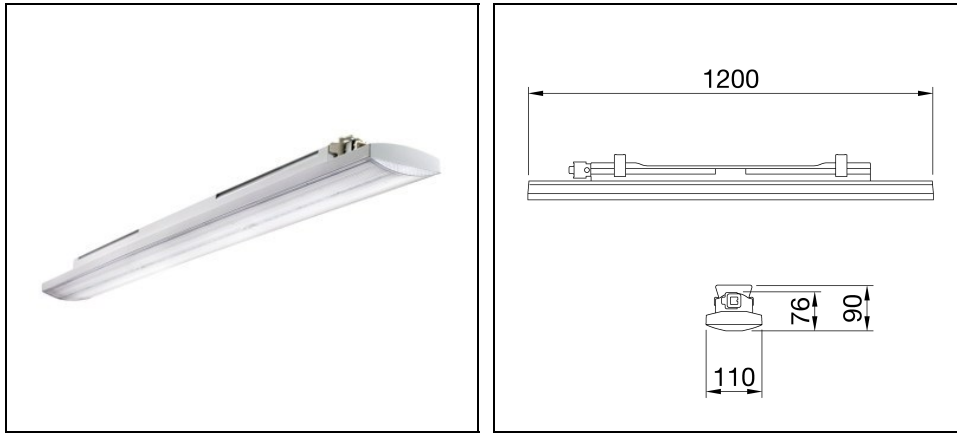

SMART [3] PLUS 1200 TRANSPARENT

Artikelnummer GWS3221AT957

Beschreibung

- LED-Feuchtraumleuchte in der Schutzart IP66/69 für industrielle Anwendungen und ideal für Produktionsbereiche, Lagerhäuser und Logistikbereiche
- Kann Leuchtstofflampenlösungen bis zu 10.000lm Lampenlichtstrom ersetzen
 - Das IK08-Gehäuse besteht aus selbstverlöschendem Polycarbonat in RAL7035
 - Erhältlich in 3 Größen (800, 1200 und 1600 mm)
 - Erhältlich in 3000 K, 4000 K und 5700 K, mit CRI ≥ 80 oder ≥ 90
 - Verfügbar in den Leistungen von 25 W bis 63 W, Lichtstrom von 4.000 lm bis 10.000 lm
 - Mid-power-LED Flip-Chip-Typ
 - Der LED-Treiber ist integriert und als ON/OFF oder DALI ausgeführt
 - Die Ausführung mit Durchgangsverdrahtung verfügt über vorverdrahtete mechanische und elektrische Komponenten als Zubehör (Separat zu bestellen), wobei maximal 25 Leuchten in einer Reihe montiert werden dürfen
 - Erhältlich in 4 verschiedenen optischen Lösungen: transparenter oder opaler Diffusor aus UV-stabilisiertem, selbstverlöschendem Polycarbonat; Die transparente Version kann mit TIR-Linsen aus PMMA mit mittlerem oder elliptischem Strahl ausgestattet werden
 - Die Leuchte darf an Wand/Decke installiert oder abgependelt werden, der optionale Wandhalter erlaubt 30° oder 45° zur Längsachse
 - Erhältlich in der DALI-Version mit integriertem Notfall-Kit mit 3 Stunden Autonomie
 - Erhältlich mit externem Notfall-Kit mit 3 Stunden Autonomie, kompatibel mit Durchgangsverdrahtungsversionen (separat zu bestellen)
 - L90B10 (Tq 25°C) = 50.000 h; L80B10 (Tq 25°C) = 100.000 h; L80B10 (Tq 50°C) = 94.000 h