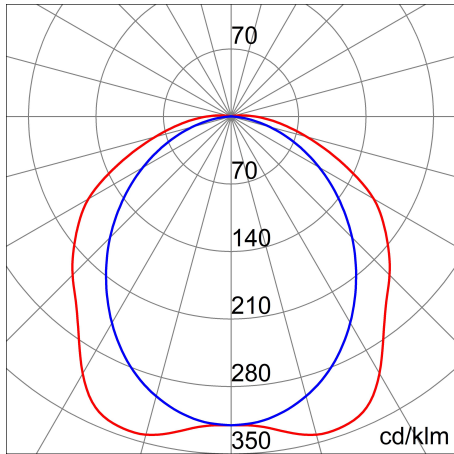

Photometrische Daten