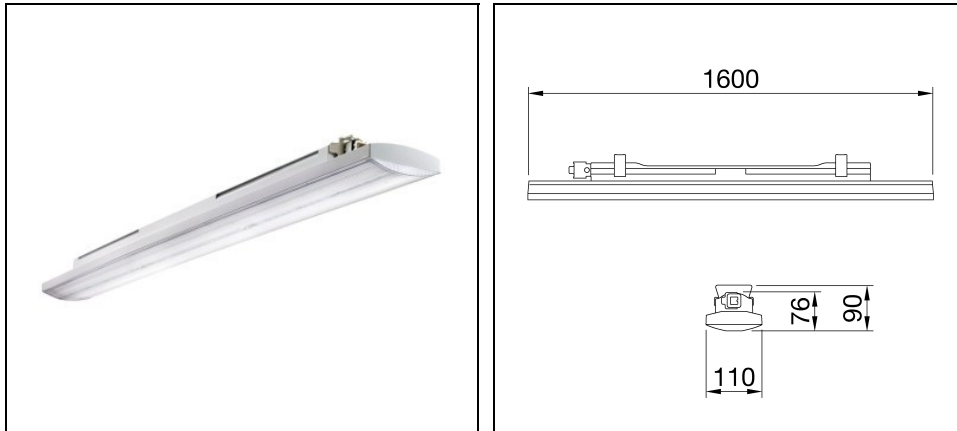

## Beschreibung

- LED-Feuchtraumleuchte in der Schutzart IP66/69 für industrielle Anwendungen und ideal für Produktionsbereiche, Lagerhäuser und Logistikbereiche
- Kann Leuchtstofflampenlösungen bis zu 10.000lm Lampenlichtstrom ersetzen
  - Das IK08-Gehäuse besteht aus selbstverlöschendem Polycarbonat in RAL7035
  - Erhältlich in 3 Größen (800, 1200 und 1600 mm)
  - Erhältlich in 3000 K, 4000 K und 5700 K, mit CRI  $\geq 80$  oder  $\geq 90$
  - Verfügbar in den Leistungen von 25 W bis 63 W, Lichtstrom von 4.000 lm bis 10.000 lm
  - Mid-power-LED Flip-Chip-Typ
  - Der LED-Treiber ist integriert und als ON/OFF oder DALI ausgeführt
  - Die Ausführung mit Durchgangsverdrahtung verfügt über vorverdrahtete mechanische und elektrische Komponenten als Zubehör (Separat zu bestellen), wobei maximal 25 Leuchten in einer Reihe montiert werden dürfen
  - Erhältlich in 4 verschiedenen optischen Lösungen: transparenter oder opaler Diffusor aus UV-stabilisiertem, selbstverlöschendem Polycarbonat; Die transparente Version kann mit TIR-Linsen aus PMMA mit mittlerem oder elliptischem Strahl ausgestattet werden
  - Die Leuchte darf an Wand/Decke installiert oder abgependelt werden, der optionale Wandhalter erlaubt 30° oder 45° zur Längsachse
  - Erhältlich in der DALI-Version mit integriertem Notfall-Kit mit 3 Stunden Autonomie
  - Erhältlich mit externem Notfall-Kit mit 3 Stunden Autonomie, kompatibel mit Durchgangsverdrahtungsversionen (separat zu bestellen)
  - L90B10 (Tq 25°C) = 50.000 h; L80B10 (Tq 25°C) = 100.000 h; L80B10 (Tq 50°C) = 94.000 h