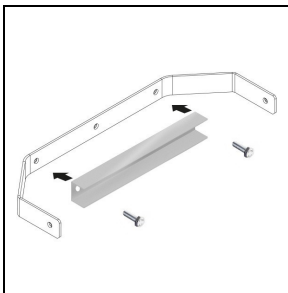

### GUELL 3

**14452702**  
Schutzgitter

**14453994**  
1000 mm Wandausleger mit  
Anschlusssockel  
■ GR-94 / Grau metallic

**14453794**  
Einzelne Halterung GUELL 3 für  
Mastzopf Ø 60-76 mm  
■ GR-94 / Grau metallic

**14453894**  
Doppelte Halterung für Mastzopf Ø 60-  
76 mm GUELL 3  
■ GR-94 / Grau metallic

**14461104**  
Verstärkung Haltebügel GUELL 3.  
Dient der Leuchtenfixierung mittels  
einer einzigen M10 Schraube in der  
Mitte des Haltebügels  
■ INOX / Edelstahl