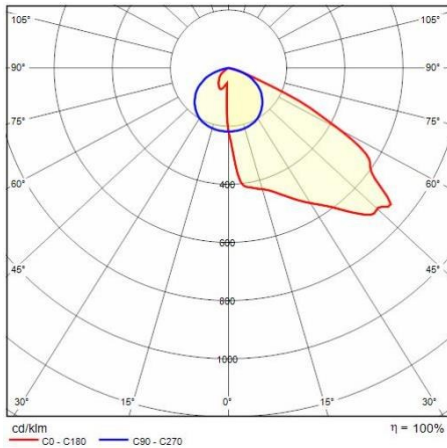

Photometrische Daten