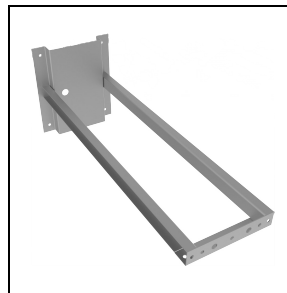

14453994
1000 mm Wandausleger mit
Anschlusssockel
■ GR-94 / Grau metallic