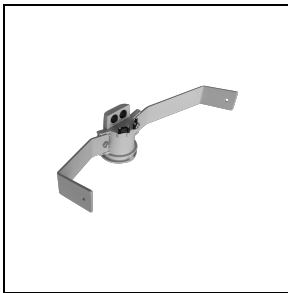

## Optionales Zubehör

### GUELL 3

**14452702**  
Schutzgitter

**14453994**  
1000 mm Wandausleger mit  
Anschlusssockel  
■ GR-94 / Grau metallic

**14453794**  
Einzelne Halterung GUELL 3 für  
Mastzopf Ø 60-76 mm  
■ GR-94 / Grau metallic