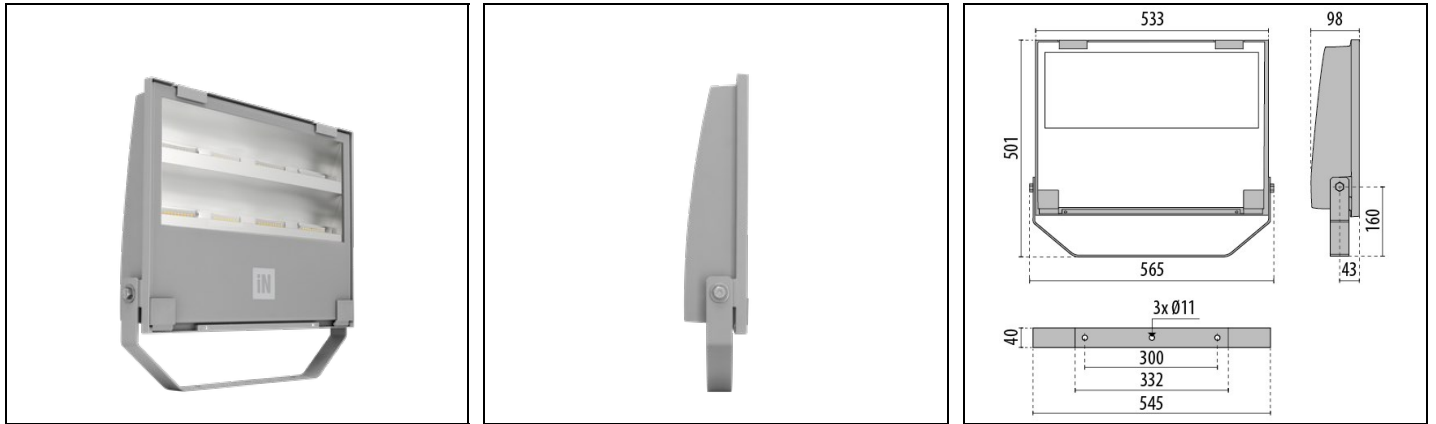

## Beschreibung

LED-Scheinwerfer für den Außen- und Innenbereich, bestehend aus:

- Mit Polymerpulverlack körnig grau lackiertes Aluminiumdruckgussgehäuse nach vorheriger chemischer Oberflächenbehandlung ISO 9227/12944 - ISO 9223 (C5)
- Diffusor aus extra klarem, gehärteten Sicherheits-Flachglas
- Hochleistungsreflektoren aus metallisiertem Reinstaluminium 99,99%, hochglänzend, oxidations- und irisierungsfrei
- Altersbeständige Silikondichtung
- Kabelverschraubung M20x1,5 für Kabel mit Ø10-Ø14 mm
- Die Versionen mit Optik A50/W sind mit LED-Modulen und Reflektoren ausgestattet, die speziell für Umgebungen entwickelt wurden, in denen Lichtverteilungen mit hoher Asymmetrie benötigt werden
- Äußere Schrauben aus Edelstahl
- Aluminium-Clip mit Edelstahlfeder, unverlierbar
- Stahlbügel, lackiert mit Polyesterpulverlack nach Kataphorese-Beschichtung
- Inklusive Überspannungsschutz bis 10 kV (CM/DM)
- Zukunftssichere, wartbare Leuchte
- DALI dimmbare Versionen mit Fernspeisung bis zu einer maximalen Entfernung von 50 Metern (nur A50 / W-Modelle) auf Anfrage
- Informationen zu anderen Farbtemperaturen und zum Farbwiedergabeindex erhalten Sie vom Werk

## Allgemeine Eigenschaften

Fassung:	LED	Leuchtmittel:	LED
LED-Nennlichtstrom [lm]:	43200	Leuchtenlichtstrom [lm]:	34346
Leistung [W]:	305 W	Lichtausbeute [lm/W]:	113
CRI:	80	Farbtemperatur [K]:	3000
Farbe / Veredelung:	GR-94 / Grau metallic / Strukturiert	Schutzart IP:	IP66
Schlagfestigkeit / Schlagenergie:	IK07 3J xx5	Schutzklasse:	I
Optik:	A50/W - Asymmetrische breite	Nettogewicht [kg]:	11,5
Gesamte Länge [mm]:	565	Gesamte Breite [mm]:	501
Gesamte Höhe [mm]:	98		

## Mechanische Eigenschaften

Bauform:	Rechteckig	Gehäusematerial:	Aluminium
Diffusormaterial:	Glas		