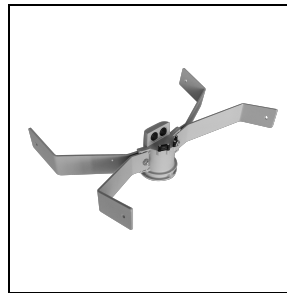

# GUELL 3 A50/W

Artikelnummer 3103871

## Beschreibung

LED-Scheinwerfer für den Außen- und Innenbereich, bestehend aus:

- Mit Polymerpulverlack körnig grau lackiertes Aluminiumdruckgussgehäuse nach vorheriger chemischer Oberflächenbehandlung ISO 9227/12944 - ISO 9223 (C5)
- Diffusor aus extra klarem, gehärteten Sicherheits-Flachglas
- Hochleistungsreflektoren aus metallisiertem Reinstaluminium 99,99%, hochglänzend, oxidations- und irisierungsfrei
- Altersbeständige Silikondichtung
- Kabelverschraubung M20x1,5 für Kabel mit Ø10-Ø14 mm
- Die Versionen mit Optik A50/W sind mit LED-Modulen und Reflektoren ausgestattet, die speziell für Umgebungen entwickelt wurden, in denen Lichtverteilungen mit hoher Asymmetrie benötigt werden
- Äußere Schrauben aus Edelstahl
- Aluminium-Clip mit Edelstahlfeder, unverlierbar
- Stahlbügel, lackiert mit Polyesterpulverlack nach Kataphorese-Beschichtung
- Inklusive Überspannungsschutz bis 10 kV (CM/DM)
- Zukunftssichere, wartbare Leuchte
- DALI dimmbare Versionen mit Fernspeisung bis zu einer maximalen Entfernung von 50 Metern (nur A50 / W-Modelle) auf Anfrage
- Informationen zu anderen Farbtemperaturen und zum Farbwiedergabeindex erhalten Sie vom Werk

### GUELL 3

**14452702**  
Schutzgitter

**14453994**  
1000 mm Wandausleger mit  
Anschlusssockel  
■ GR-94 / Grau metallic

**14453794**  
Einzelne Halterung GUELL 3 für  
Mastzopf Ø 60-76 mm  
■ GR-94 / Grau metallic

**14453894**  
Doppelte Halterung für Mastzopf Ø 60-  
76 mm GUELL 3  
■ GR-94 / Grau metallic

**14461104**  
Verstärkung Haltebügel GUELL 3.  
Dient der Leuchtenfixierung mittels  
einer einzigen M10 Schraube in der  
Mitte des Haltebügels  
■ INOX / Edelstahl