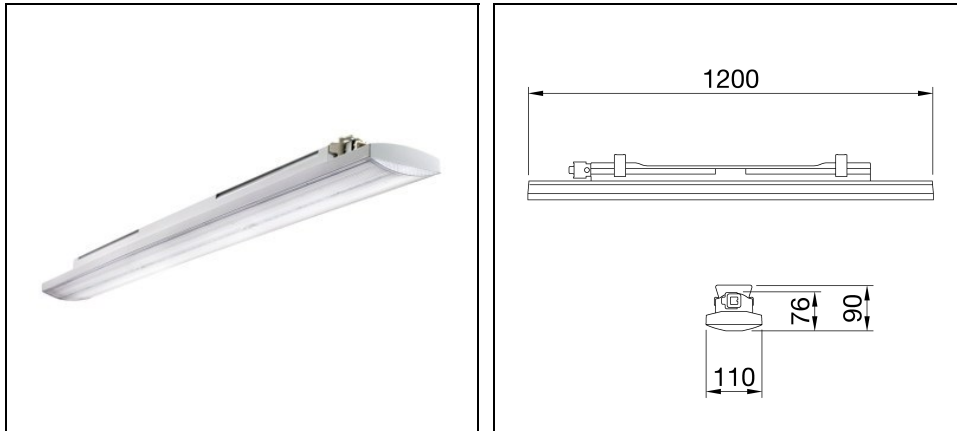

# SMART [3] 1200 TRANSPARENT

Artikelnummer GWS3236TL

## Beschreibung

LED-Feuchtraumleuchte in der Schutzart IP66/69 für industrielle Anwendungen und ideal für Produktionsbereiche, Lagerhäuser und Logistikbereiche

- Kann Leuchtstofflampenlösungen bis zu 6.500 lm Lampenlichtstrom ersetzen
- Das IK08-Gehäuse besteht aus selbstverlöschendem Polycarbonat in RAL7035
- Erhältlich in 3 Größen: 800 mm, 1200 mm und 1600 mm
- Erhältlich in 3000 K, 4000 K und 5700 K mit CRI  $\geq 80$
- Erhältlich in Leistungen von 18W - 50W von 1.700lm bis 6.500lm
- Mid-power LED mit wire bonding
- Der LED-Treiber ist integriert und als ON/OFF oder DALI ausgeführt
- Die Ausführung mit Durchgangsverdrahtung verfügt über vorverdrahtete mechanische und elektrische Komponenten als Zubehör (Separat zu bestellen), wobei maximal 25 Leuchten in einer Reihe montiert werden dürfen
- Die Leuchte verfügt über 2 optische Systeme mit opalen/transparenten Prismenstrukturen
- Die Leuchte darf an Wand/Decke installiert oder abgependelt werden, der optionale Wandhalter erlaubt 30° oder 45° zur Längsachse
- Erhältlich mit externem Notfall-Kit mit 3 Stunden Autonomie, kompatibel mit Durchgangsverdrahtungsversionen (separat zu bestellen)
- L90B10 (Tq 25°C) = 45.000 h; L80B10 (Tq 25°C) = 92.000 h; L80B10 (Tq 50°C) = 81.000 h

## Allgemeine Eigenschaften

Fassung:	LED	Leuchtmittel:	LED
Leuchtenlichtstrom [lm]:	5200	Leistung [W]:	40 W
Lichtausbeute [lm/W]:	130	CRI:	80
Farbtemperatur [K]:	4000	Farbe / Veredelung:	Grey RAL 7035 / Grau RAL7035
Schutzart IP:	IP66	IP über/unter der Decke:	IP66/IP6g
Schlagfestigkeit / Schlagenergie:	IK08 5J xx5	Schutzklasse:	II
Optik:	TRNSP - Symmetrische	Nettogewicht [kg]:	2.414
Gesamte Länge [mm]:	1200	Gesamte Breite [mm]:	110
Gesamte Höhe [mm]:	90		

## Mechanische Eigenschaften

Gehäusematerial:	Kunststoff	Diffusormaterial:	Transparent plastic
Glühfadentest [°C]:	850 °C		