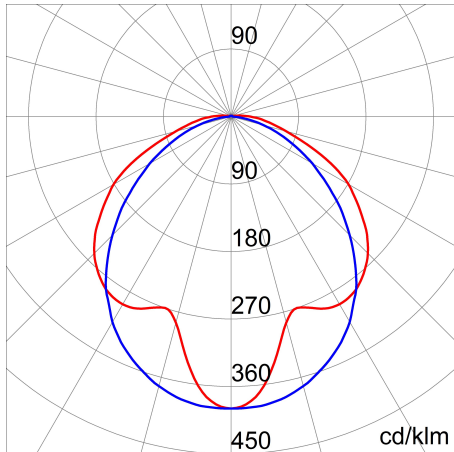

## Allgemeine Eigenschaften

Fassung:	LED	Leuchtmittel:	LED
Leuchtenlichtstrom [lm]:	5200	Leistung [W]:	40 W
Lichtausbeute [lm/W]:	130	CRI:	80
Farbtemperatur [K]:	4000	Farbe / Veredelung:	Grey RAL 7035 / Grau RAL7035
Schutzart IP:	IP66	IP über/unter der Decke:	IP66/IP6g
Schlagfestigkeit / Schlagenergie:	IK08 5J xx5	Schutzklasse:	II
Optik:	TRNSP - Symmetrische	Nettogewicht [kg]:	2.414
Gesamte Länge [mm]:	1200	Gesamte Breite [mm]:	110
Gesamte Höhe [mm]:	90		

## Photometrische Daten