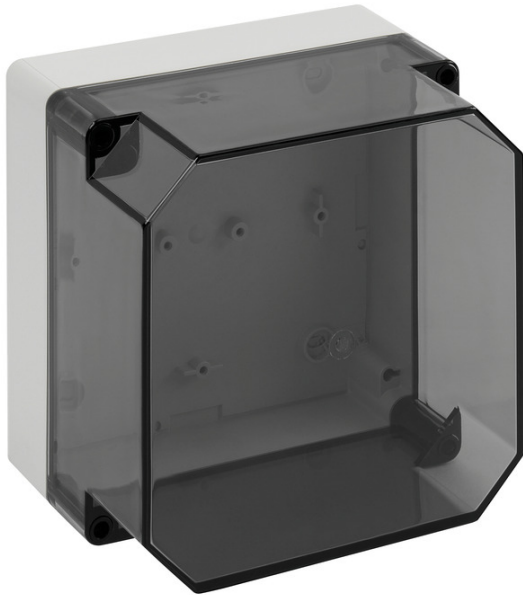

Leergehäuse

### TK PS 1818-13f-to

Leergehäuse

INDIVIDUALISIERBAR

Artikelnummer: 11201301  
Maße: 182 x 180 x 137 mm

Leergehäuse, mit Schutzart IP66, Polystyrol,  $U_i=690V$  AC,  $U_i=1000V$  DC, innenliegende Befestigungsstellen, für Standardinstallationen im Innenbereich

**Kasten: Polystyrol, grau, Deckel: Polycarbonat, transparent, glatte Seitenwände**

Zum Industrieprodukt: 13101301

### Maße und Gewicht

Breite:	182 mm
Länge:	180 mm
Höhe:	137 mm
Gewicht:	0.61 kg