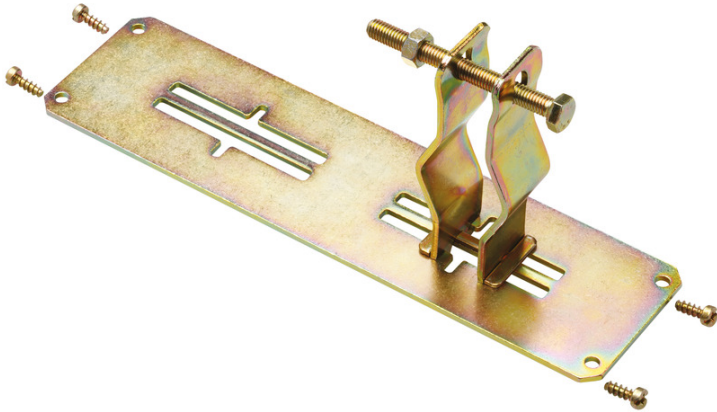

Zugentlastung

GZE 4

GZE 4

Zugentlastung

Artikelnummer: 07300401

Maße: 384 x 70 x 30 mm

Kabelzugentlastung für Kabeleinführungen GKE 32 und GKE 43, für Leitungen bis Ø 75 mm

Gehäuseseite 440 mm, für 1 x 75 mm Leitung

Produkteigenschaften

Maße und Gewicht

Breite:	384 mm
Länge:	70 mm
Höhe:	30 mm
Gewicht:	0.78 kg

Mechanische Eigenschaften

Art des Zubehörs:	sonstige
-------------------	----------

Umgebungsbedingungen

Installationsort:	geschützter Außenbereich
-------------------	--------------------------