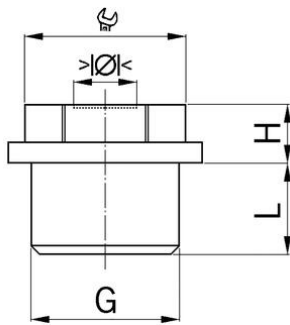

Würgenippel Kunststoff

Anschlussgewinde metrisch

- Hellgrau RAL 7035
- ohne Bohrung

Artikel-Nr.:	1600.63
EAN:	7611614170565
Material	Polyethylen
Einsatztemperatur	-20°C / +70°C
Schutzart	IP54
Gewinde (G)	M63x1.5
Minimaler Klemmbereich	24.0 mm
Maximaler Klemmbereich	43.0 mm
Schlüsselweite	56 mm
Masswert (H)	15 mm
Gewindelänge (L)	20 mm
Versand	10
Preisgruppe	590