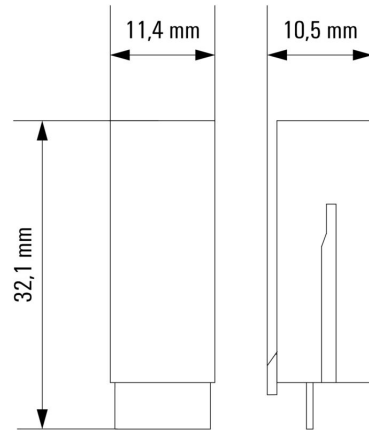

Technische Daten

Zulassungen

Zulassungen

ROHS	Konform
UL File Number Search	UL Webseite
Zertifikat-Nr. (cURus)	E223759

Abmessungen und Gewichte

Tiefe	32.1 mm	Tiefe (inch)	1.2638 inch
Höhe	10.5 mm	Höhe (inch)	0.4134 inch
Breite	11.4 mm	Breite (inch)	0.4488 inch
Nettogewicht	1.72 g		

Klassifikationen

ETIM 8.0	EC002586	ETIM 9.0	EC002586
ETIM 10.0	EC002586	ECLASS 14.0	27-37-16-92
ECLASS 15.0	27-37-16-92		

Zeichnungen

Schaltbild

Maßbild

Sonstiges

Order No.	Type	Type code printed on part
8869770000	RIM-I 3 6/60VAC	EM 02
8869790000	RIM-I 3 110/230VAC	EM 03
8869710000	RIM-I 4 24 UC VAR	EM 04
8869750000	RIM-I 4 230 VUC CAR	EM 05
8869650000	RIM-I 3 110/230VUC	EM 06
8869630000	RIM-I 3 6/24VUC	EM 07
8869580000	RIM-I 1 6/230V	EM 09
8869660000	RIM-I 3 110/230VUC GN	EM 10
8869640000	RIM-I 3 6/24VUC GN	EM 11
8869600000	RIM-I 2 6/24VDC GN	EM 12
8869730000	RIM-I 4 110 VUC VAR	EM 13
8869610000	RIM-I 3 24/60VUC	EM 14
8869670000	RIM-I 2 24/60VDC	EM 16
8869590000	RIM-I 2 6/24VDC	EM 18
8869680000	RIM-I 2 24/60VDC GN	EM 25
8869690000	RIM-I 210/230VDC	EM 27
8869700000	RIM-I 2 110/230VDC GN	EM 28
8870830000	RIM-I R110/230V	EM 29
8869620000	RIM-I 3 24/60VUC GN	EM 30
1172210000	RIM-I 3 230VAC RC	EM 31