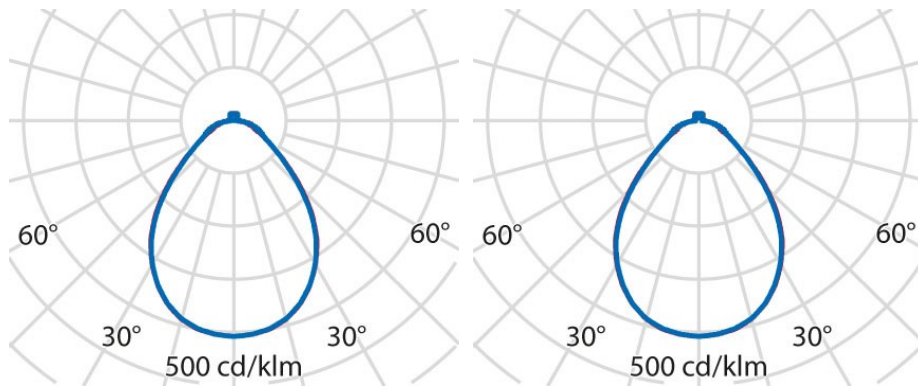

Photometrische Daten