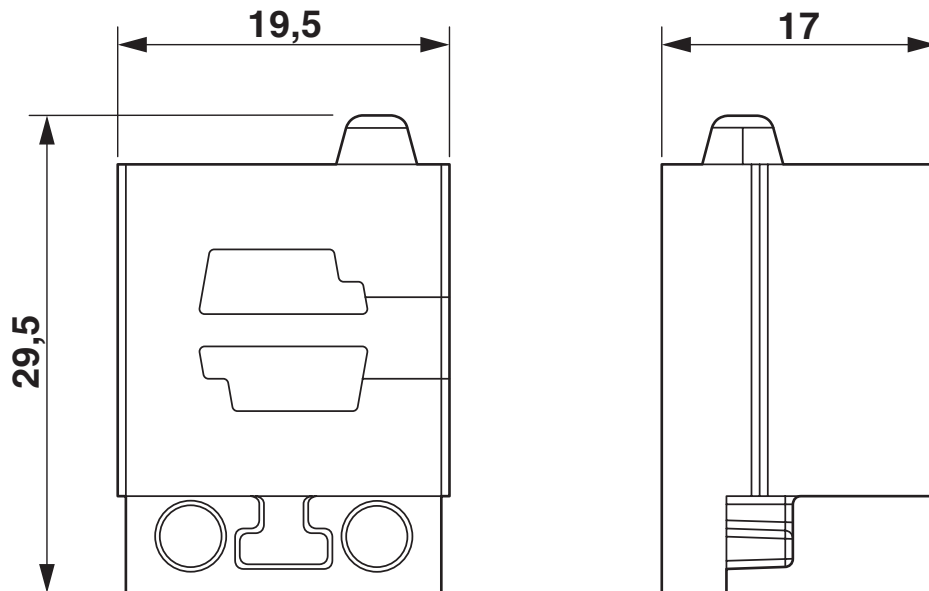

CES-STPG-GY-2ASI-RR - Kabeltülle

0801713

<https://www.phoenixcontact.com/de/produkte/0801713>

Zeichnungen

Maßzeichnung

Maßzeichnung