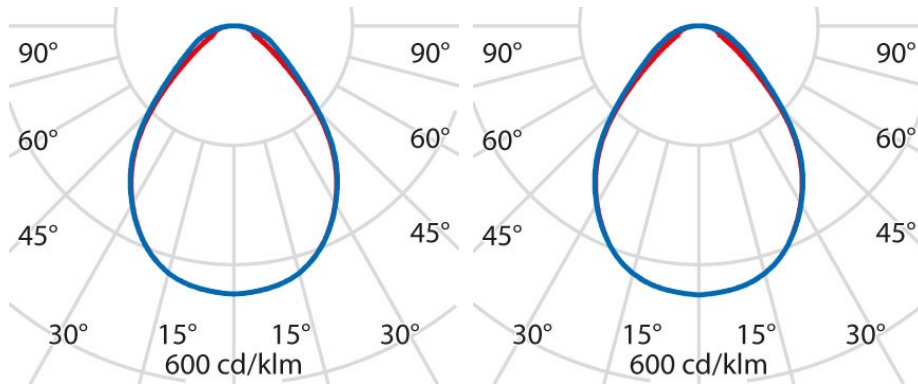

Photometrische Daten