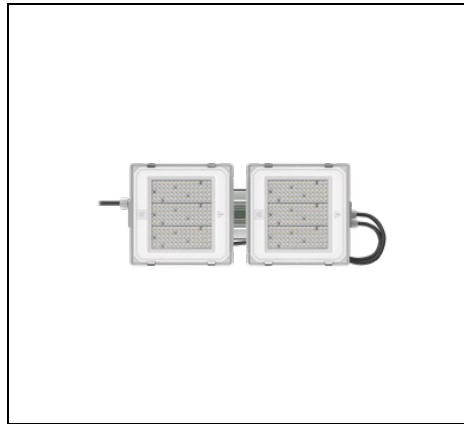

UNIQO 2M HLO EM

Artikelnummer LTH1212EP857

Beschreibung

Modulare Hallenpendelleuchte für flexible, effiziente und zukunftssichere Lösungen in Industrie, Logistik, Sport und Gewerbe:

- Gehäuse aus Aluminiumdruckguss mit integrierten Kühlrippen
 - Integrierten Kühlrippen zur optimalen Wärmeableitung der LED-Quellen
 - Gehäuse für Treiber aus extrudiertem Aluminium
 - Polyester-Pulverbeschichtung in der Farbe Grau RAL 7035
 - Kopfelemente aus Technopolymer
 - Äußere Schrauben aus Edelstahl
 - LED-Platine mit Metallkern-PCB und hocheffizienten LEDs
 - Erhältlich als Version mit integriertem Bewegungs- und Tageslichtsensor
 - Die EMERGENCY-Version verfügt über ein integriertes Batteriepaket mit 3 Stunden Autonomie
 - Die Versionen CL (Continuous Line) werden inkl. Durchgangsverdrahtung geliefert
 - Exklusiv gestaltete PMMA-Linsen mit hoher Lichtdurchlässigkeit für maximale Langzeitstabilität und Leistung, selbst bei erhöhten Temperaturen
 - Standardmäßig 4 mm gehärtetes Klarglas mit hoher Schlagfestigkeit, ideal für anspruchsvolle Anwendungen wie Sporthallen
 - Schnellmontageclips aus glänzendem Edelstahl für einen schnellen und einfachen Zugriff
 - Hält hohen Umgebungstemperaturen stand und liefert dabei maximale Lichtleistung, ohne die Lebensdauer des Produkts zu beeinträchtigen
 - Standardmäßig mit Aufhängungskit; separat bestellbares Montagezubehör erhältlich
 - Weitere Zubehör- und Ersatzteile verfügbar
 - Die Serie ist von unabhängigen Zertifizierungsstellen geprüft und zertifiziert
 - Es ist gemäß der Norm DIN 18032-2 für Ballwurfsicherheit zertifiziert und eignet sich somit für den Einbau in Turnhallen oder Sporthallen geeignet.
- Einige Montagemöglichkeiten sind möglicherweise nicht mit dieser Art von Anwendung kompatibel