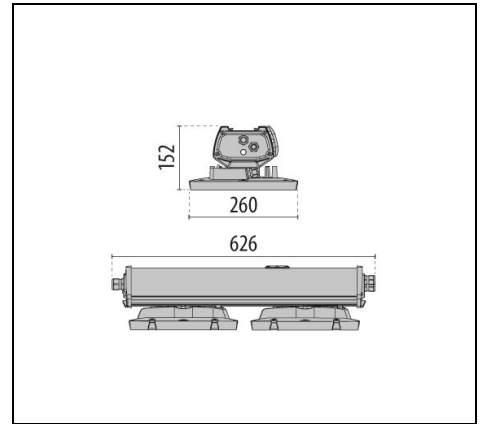

UNIQO 2M HLO EM

Artikelnummer LTH1212EP857

Beschreibung

Modulare Hallenpendelleuchte für flexible, effiziente und zukunftssichere Lösungen in Industrie, Logistik, Sport und Gewerbe:

1. Gehäuse aus Aluminiumdruckguss mit integrierten Kühlrippen
   - Integrierten Kühlrippen zur optimalen Wärmeableitung der LED-Quellen
   - Gehäuse für Treiber aus extrudiertem Aluminium
   - Polyester-Pulverbeschichtung in der Farbe Grau RAL 7035
   - Kopfelemente aus Technopolymer
   - Äußere Schrauben aus Edelstahl
   - LED-Platine mit Metallkern-PCB und hocheffizienten LEDs
   - Erhältlich als Version mit integriertem Bewegungs- und Tageslichtsensor
   - Die EMERGENCY-Version verfügt über ein integriertes Batteriepaket mit 3 Stunden Autonomie
   - Die Versionen CL (Continuous Line) werden inkl. Durchgangsverdrahtung geliefert
   - Exklusiv gestaltete PMMA-Linsen mit hoher Lichtdurchlässigkeit für maximale Langzeitstabilität und Leistung, selbst bei erhöhten Temperaturen
   - Standardmäßig 4 mm gehärtetes Klarglas mit hoher Schlagfestigkeit, ideal für anspruchsvolle Anwendungen wie Sporthallen
   - Schnellmontageclips aus glänzendem Edelstahl für einen schnellen und einfachen Zugriff
   - Hält hohen Umgebungstemperaturen stand und liefert dabei maximale Lichtleistung, ohne die Lebensdauer des Produkts zu beeinträchtigen
   - Standardmäßig mit Aufhängungskit; separat bestellbares Montagezubehör erhältlich
   - Weitere Zubehör- und Ersatzteile verfügbar
   - Die Serie ist von unabhängigen Zertifizierungsstellen geprüft und zertifiziert
   - Es ist gemäß der Norm DIN 18032-2 für Ballwurfsicherheit zertifiziert und eignet sich somit für den Einbau in Turnhallen oder Sporthallen geeignet.
2. Einige Montagemöglichkeiten sind möglicherweise nicht mit dieser Art von Anwendung kompatibel

Um die ständige Aktualisierung unserer Produkte zu fördern, behält sich PERFORMANCE IN LIGHTING das Recht vor, Änderungen ohne vorherige Ankündigung vorzunehmen. Daher wird immer empfohlen, die neueste Version zu lesen, die auf der Website www.performanceinlighting.com veröffentlicht ist. Gelieferte Lumenleistungen und Stromverbrauch, einschließlich Verluste, unterliegen einer Toleranz von +/- 7 %. Wenn nicht anders angegeben, gelten die Werte für eine Umgebungstemperatur von 25°C. Die Garantiebedingungen sind unter <https://www.performanceinlighting.com/gr/company/led-warranty>