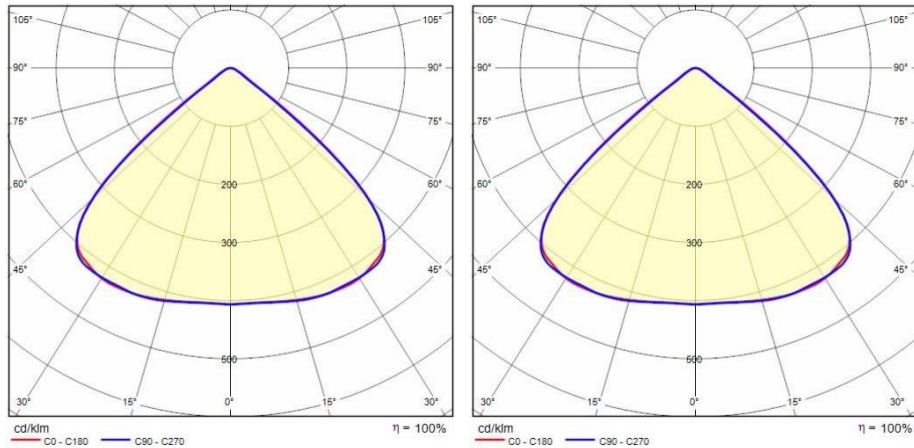

Photometrische Daten