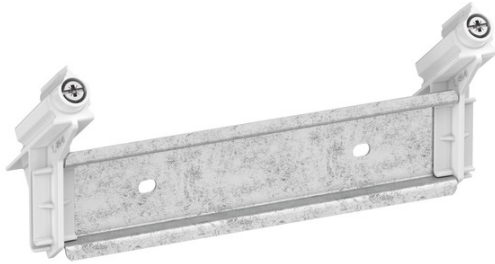

Klemmenhalter

Abox 160 KH 2010 10²

Abox 160 KH 2010 10²

Klemmenhalter

Artikelnummer: 89600701

Maße: 79 x 154 x 65 mm

Klemmenhalter inkl. Befestigungsmaterial zur Montage von Wago Installations- und Reihenklemmen in Abox /Abox Pro-Abzweigkästen ab 2024

Klemmenhalter mit Normschiene NS35 zur Montage von Reihenklemmen Typ Wago 2010-1201 10 mm² in Abzweigkasten Abox / Abox Pro 160 ab 2024

Produkteigenschaften

Maße und Gewicht

Breite:	79 mm
Länge:	154 mm
Höhe:	65 mm
Gewicht:	0.07 kg