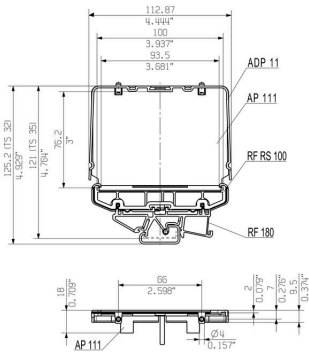

AP 111 BK

Weidmüller Interface GmbH & Co. KG
Klingenbergstraße 26
D-32758 Detmold
Germany

Zeichnungen

www.weidmueller.com

RAIL MOUNTING
FOR BOTH SIDES (RIGHT AND LEFT)