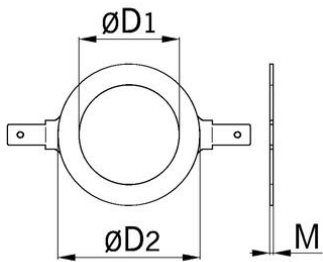

## Erdungslaschen zu Kabelverschraubungen

## passend zu Kabelverschraubungen Progress®

- Erdungslaschen zu Kabelverschraubungen
- Anschlussgewinde metrisch

<b>Artikel-Nr.:</b>	<b>1032.80.10</b>
EAN:	7611614141251
Material	Messing roh
Einsatzbereich	Löt- oder steckbar 6,3 x 1,0 mm
Einsatztemperatur	-60°C / +200°C
passend zu Gewinde	M32
Durchmesser 1	33.0 mm
Durchmesser 2	40 mm
Materialdicke	1 mm
Versand	100
Preisgruppe	520