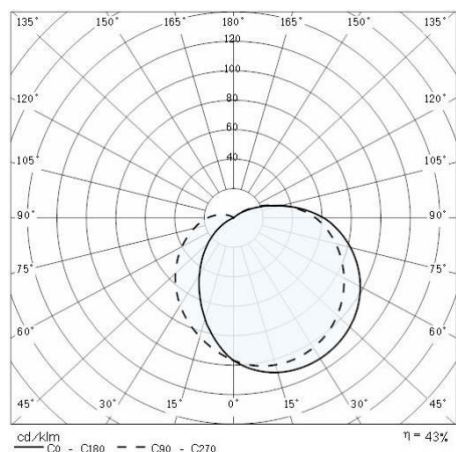

Photometrische Daten