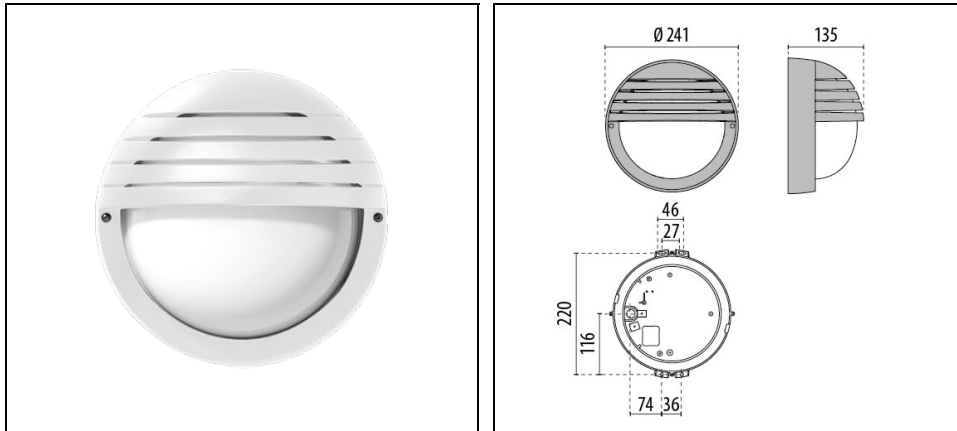

EKO 21 GRILL

Artikelnummer 300484

Beschreibung

Wand- und Deckenleuchten für Innen- und Außenbereiche, bestehend aus:

- Gehäuse und Ring aus Technopolymer
- Diffusor aus gepresstem Glas, innen mattiert
- Schutzklasse II
- Parabolreflektor aus Aluminium (bei Glühlampenausführungen)
- Äußere Schrauben aus Edelstahl
- Diebstahlsichere Schrauben als Zubehör lieferbar
- Design by ROBERTO FIORATO
- Design by ROBERTO FIORATO

Produktdaten

ETIM-Gruppe:	EG000027	ETIM-Klasse:	EC0028g2
--------------	----------	--------------	----------

Allgemeine Eigenschaften

Fassung:	E27	Leuchtmittel:	Leuchtstofflampen
Leistung [W]:	1x15 W	Farbe / Veredelung:	WH-87 / Weiß / Strukturiert
Schutzart IP:	IP44	Schlagfestigkeit / Schlagenergie:	IK06 1J xx3
Schutzklasse:	II	Optik:	A/EW - Asymmetrische extrabreite
Nettogewicht [kg]:	1.158	Gesamte Durchmesser [mm]:	241
Gesamte Breite [mm]:	134		

Mechanische Eigenschaften

Bauform:	Rund $150 \leq x \leq 300$ mm	Gehäusematerial:	Kunststoff
Diffusormaterial:	Glas	Glühfadentest [°C]:	750 °C

Installation

Anwendungsbereich:	Außenbeleuchtung	Montageart:	Robuste und hocheffiziente LED-Leuchten für Außenbereiche
Min. Umgebungstemperatur [°C]:	-30	Max. Umgebungstemperatur [°C]:	45