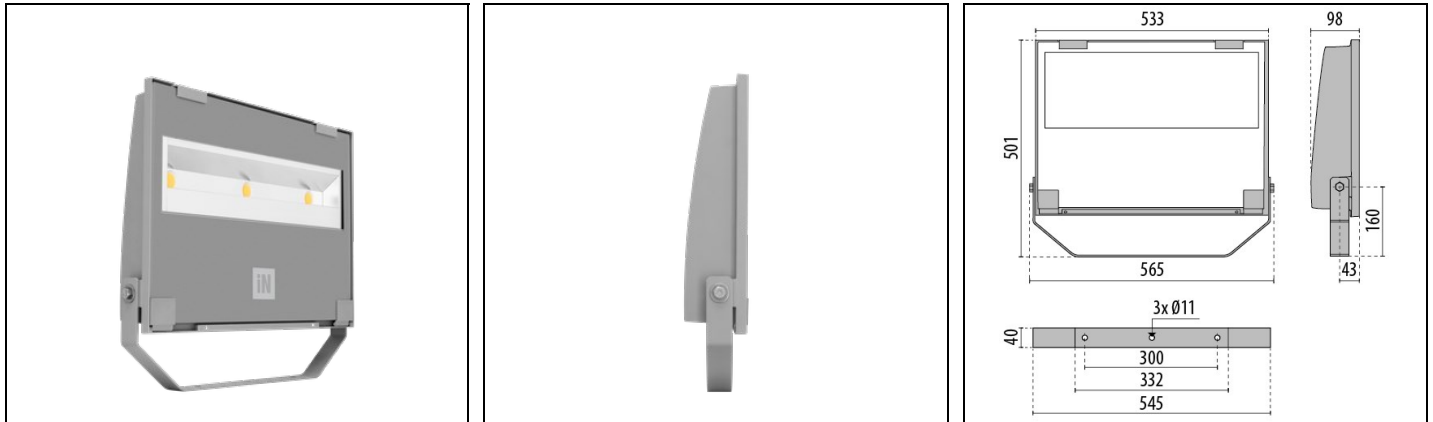

GUELL 3 A/W

Artikelnummer 3117365

Beschreibung

LED-Scheinwerfer für den Außen- und Innenbereich, bestehend aus:

- Mit Polymerpulverlack körnig grau lackiertes Aluminiumdruckgussgehäuse nach vorheriger chemischer Oberflächenbehandlung ISO 9227/12944 - ISO 9223 (C5)
- Diffusor aus extra klarem, gehärteten Sicherheits-Flachglas
- Hochleistungsreflektoren aus metallisiertem Reinstaluminium 99,99%, hochglänzend, oxidations- und irisierungsfrei
- Altersbeständige Silikondichtung
- Kabelverschraubung M20x1,5 für Kabel mit Ø10-Ø14 mm
- Die Versionen mit Optik A50/W sind mit LED-Modulen und Reflektoren ausgestattet, die speziell für Umgebungen entwickelt wurden, in denen Lichtverteilungen mit hoher Asymmetrie benötigt werden
- Äußere Schrauben aus Edelstahl
- Aluminium-Clip mit Edelstahlfeder, unverlierbar
- Stahlbügel, lackiert mit Polyesterpulverlack nach Kataphorese-Beschichtung
- Inklusive Überspannungsschutz bis 10 kV (CM/DM)
- Zukunftssichere, wartbare Leuchte
- DALI dimmbare Versionen mit Fernspeisung bis zu einer maximalen Entfernung von 50 Metern (nur A50 / W-Modelle) auf Anfrage
- Informationen zu anderen Farbtemperaturen und zum Farbwiedergabeindex erhalten Sie vom Werk

Um die ständige Aktualisierung unserer Produkte zu fördern, behält sich PERFORMANCE in LIGHTING das Recht vor, Änderungen ohne vorherige Ankündigung vorzunehmen. Daher wird immer empfohlen, die neueste Version zu lesen, die auf der Website www.performanceinlighting.com veröffentlicht ist. Gelieferte Lumenleistungen und Stromverbrauch, einschließlich Verluste, unterliegen einer Toleranz von +/- 7 %. Wenn nicht anders angegeben, gelten die Werte für eine Umgebungstemperatur von 25°C. Die Garantiebedingungen sind unter <https://www.performanceinlighting.com/gr/company/led-warranty>