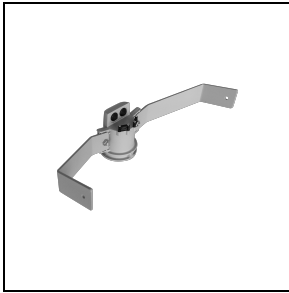

GUELL 3 A/W

Artikelnummer 3117365

Beschreibung

LED-Scheinwerfer für den Außen- und Innenbereich, bestehend aus:

- Mit Polymerpulverlack körnig grau lackiertes Aluminiumdruckgussgehäuse nach vorheriger chemischer Oberflächenbehandlung ISO 9227/12944 - ISO 9223 (C5)
- Diffusor aus extra klarem, gehärteten Sicherheits-Flachglas
- Hochleistungsreflektoren aus metallisiertem Reinstaluminium 99,99%, hochglänzend, oxidations- und irisierungsfrei
- Altersbeständige Silikondichtung
- Kabelverschraubung M20x1,5 für Kabel mit Ø10-Ø14 mm
- Die Versionen mit Optik A50/W sind mit LED-Modulen und Reflektoren ausgestattet, die speziell für Umgebungen entwickelt wurden, in denen Lichtverteilungen mit hoher Asymmetrie benötigt werden
- Äußere Schrauben aus Edelstahl
- Aluminium-Clip mit Edelstahlfeder, unverlierbar
- Stahlbügel, lackiert mit Polyesterpulverlack nach Kataphorese-Beschichtung
- Inklusive Überspannungsschutz bis 10 kV (CM/DM)
- Zukunftssichere, wartbare Leuchte
- DALI dimmbare Versionen mit Fernspeisung bis zu einer maximalen Entfernung von 50 Metern (nur A50 / W-Modelle) auf Anfrage
- Informationen zu anderen Farbtemperaturen und zum Farbwiedergabeindex erhalten Sie vom Werk

Photometrische Daten

Optionales Zubehör

GUELL 3

14452702
Schutzgitter

14453994
1000 mm Wandausleger mit
Anschlusssockel
■ GR-94 / Grau metallic

14453794
Einzelne Halterung GUELL 3 für
Mastzopf Ø 60-76 mm
■ GR-94 / Grau metallic

14453894
Doppelte Halterung für Mastzopf Ø 60-
76 mm GUELL 3
■ GR-94 / Grau metallic

14461104
Verstärkung Haltebügel GUELL 3.
Dient der Leuchtenfixierung mittels
einer einzigen M10 Schraube in der
Mitte des Haltebügels
■ INOX / Edelstahl