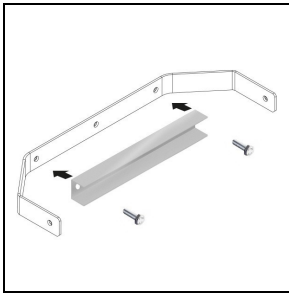

Photometrische Daten

Optionales Zubehör

GUELL 3

14452702
Schutzgitter

14453994
1000 mm Wandausleger mit
Anschlusssockel
■ GR-94 / Grau metallic

14453794
Einzelne Halterung GUELL 3 für
Mastzopf Ø 60-76 mm
■ GR-94 / Grau metallic

14453894
Doppelte Halterung für Mastzopf Ø 60-
76 mm GUELL 3
■ GR-94 / Grau metallic

14461104
Verstärkung Haltebügel GUELL 3.
Dient der Leuchtenfixierung mittels
einer einzigen M10 Schraube in der
Mitte des Haltebügels
■ INOX / Edelstahl