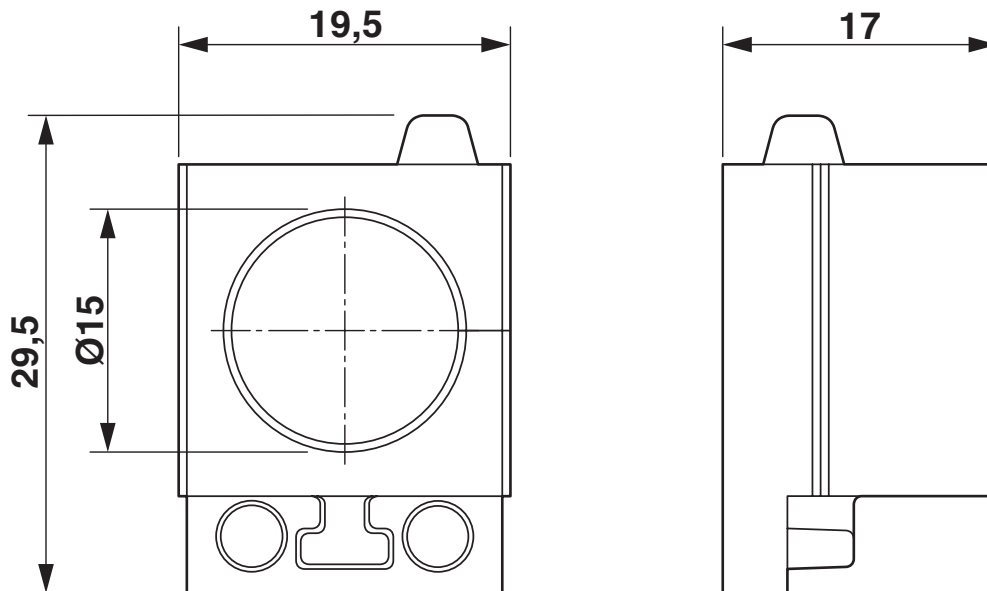

CES-STPG-GY-15 - Kabeltülle

1410521

<https://www.phoenixcontact.com/de/produkte/1410521>

Technische Daten

Artikeleigenschaften

Produkttyp	Kabeltülle
Anzahl der Leitungen	1

Maße

Maßzeichnung	
Breite	19,5 mm
Höhe	17 mm
Länge	29,5 mm

Materialangaben

Material	SEBS (halogenfrei)
Brennbarkeitsklasse nach UL 94	V0

Kabel / Leitung

Leitungsaußendurchmesser	1x 13,9 mm ... 14,2 mm
--------------------------	------------------------

Kennwerte

Tüllengröße	klein
Ausführung, Format	Rundkabel
Ausführung, Kabeltülle	geschlitzt

Zeichnungen

Maßzeichnung

Maßzeichnung

CES-STPG-GY-15 - Kabeltülle

1410521

<https://www.phoenixcontact.com/de/produkte/1410521>

Zulassungen

📄 Zum Herunterladen von Zertifikaten, besuchen Sie die Produktdetailseite: <https://www.phoenixcontact.com/de/produkte/1410521>