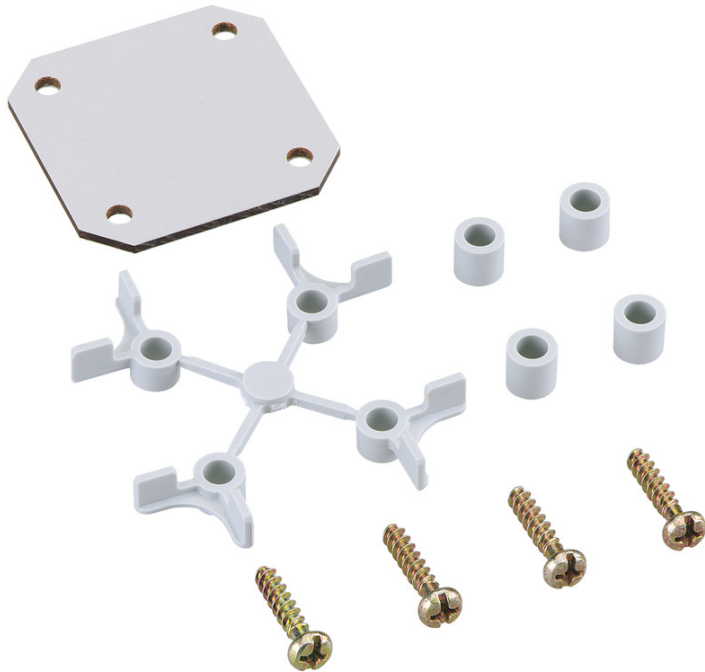

Montageplatte

## TK MPI-77

#### Montageplatte

Artikelnummer: 19500101

Maße: 45 x 45 x 2,5 mm

Montageplatte aus melamin-kaschiertem  
Isolierstoff, Stärke 2,5 mm, inkl.  
Befestigungsschrauben und Distanzhaltern, grau

**TK PS / TK PC 77**

### Maße und Gewicht

Breite:	45 mm
Länge:	45 mm
Höhe:	2.5 mm
Gewicht:	0.018 kg