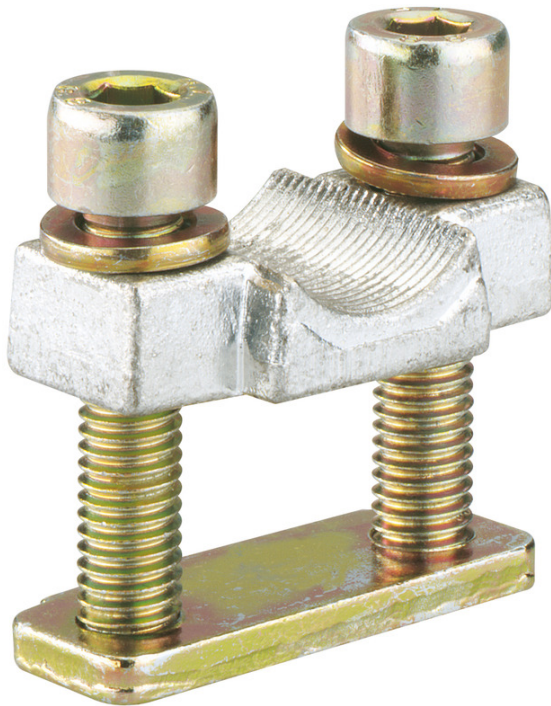

Schellenklemme

KSK NH 2

KSK NH 2

Schellenklemme

Artikelnummer: 07672201

Maße: 42 x 22 x 30 mm

Schellenklemmen für NH-Sicherungsunterteil, für NH-Sicherungs-Lasttrennschalter, für Kupferleiter, für lamelliertes Flachkupfer

Schellenanschluss für Cu-Leiter 1 x 25 - 2402, lam. Flachkupfer 10 x 16 x 0,8 mm, Set = 3 Stück

Produkteigenschaften

Elektrische Eigenschaften

Bemessungsanschlussvermögen:	240 mm ²
Bemessungsstrom:	400 A
Polzahl:	1
berührungssicher:	Nein
Anschluss 1: Anschlussart:	Schrauben
Anschluss 1: Abisolierlänge:	23 mm
Anschluss 1: Klemmstellen je Pol:	1
Anschluss 1: Geeignet für CU-Leiter:	Ja
Anschluss 1: Geeignet für AL-Leiter:	Nein
Anschluss 1: Anschließbarer Leiterquerschnitt eindrätig (min):	25 mm ²
Anschluss 1: Anschließbarer Leiterquerschnitt eindrätig (max):	25 mm ²
Anschluss 1: Anschließbarer Leiterquerschnitt mehrdrätig (min):	25 mm ²
Anschluss 1: Anschließbarer Leiterquerschnitt mehrdrätig (max):	185 mm ²

Maße und Gewicht

Breite:	42 mm
Länge:	22 mm
Höhe:	30 mm
Gewicht:	0.209 kg

Mechanische Eigenschaften

Anschluss 1: Anzugsdrehmoment:	23 Nm
--------------------------------	-------

Vertriebsdaten

EAN:	4013902566785
ETIM Klasse:	EC002498
Zolltarifnummer:	85369010
Mindestbestellmenge:	1