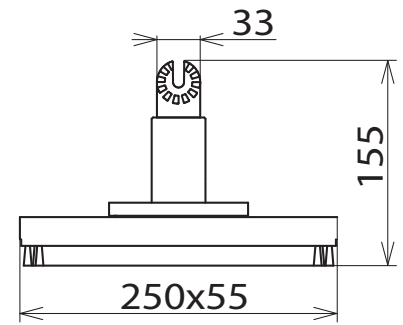

REB 25055 ZK MS (785 169)

Maßbild REB 25055 ZK MS

Typ	REB 25055 ZK MS
Art.-Nr.	785 169
Abmessung	250 x 55 x 155
Stammdaten	
Nettogewicht	312.220 g/st
Zolltarifnummer (Komb. Nomenklatur EU)	96039099
GTIN (EAN)	4013364284753
VPE	1 ST