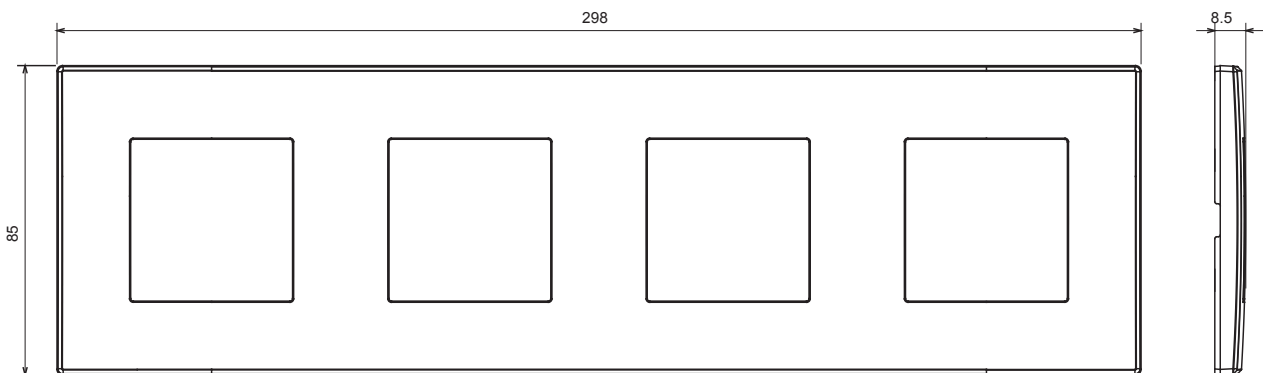

Serie civile adatta per installazioni su scatole tonde e quadrate, che si caratterizza per l'aspetto elegante e le forme classiche. Le placche, realizzate in tecnopolimero in sette colori e con differenti modularità, da 1 a 5 posti, possono essere installate indifferentemente sia in posizione orizzontale che verticale. La serie, sviluppata attorno ad un nucleo di dispositivi monoblocco, è disponibile in due colori: bianco e avorio, entrambi con finitura lucida. Espandibile grazie ai dispositivi modulari ChorusSmart.

Categoria	Placca	Colore	Avorio
Materiale	Tecnopolimero	Finitura	Lucida
Descrizione	4 posti	Tipo	Orizzontale/Verticale
Interasse	71 mm	Glow wire test	650 °C
Termopressione con biglia	70 °C	Norma di riferimento	EN 60669-1

### DIMENSIONALE