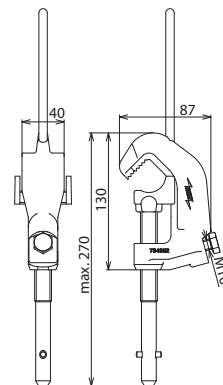

LK 4 40 TS SQL (784 352)

- Leiterklemme mit Tastspitze und Schraubspindel mit Querstift nach DIN 48087
- Für Speise- und Bahnstromleitungen

Maßbild LK 4 40 TS SQL

Mit Tastspitze und Schraubspindel mit Querstift nach DIN 48087.
Für Speise- und Bahnstromleitungen.

Typ	LK 4 40 TS SQL
Art.-Nr.	784 352
Klemmbereich Ø	4 ... 40 mm
Verdrehungsschutz	PK2 (Ø10,5 mm)
DB Zeichnungs-Nr.	3 Ebgw 01.65
DB Material-Nr.	157 539
Werkstoff Druckstück	Al-Legierung
Werkstoff Klemmkörper	Al-Legierung
Werkstoff Spindel	NIRO

Stammdaten

Nettogewicht	806.000 g/st
Zolltarifnummer (Komb. Nomenklatur EU)	85359000
GTIN (EAN)	4013364006072
VPE	1 ST

Änderungen in Form und Technik, bei Maßen, Gewichten und Werkstoffen behalten wir uns im Sinne des Fortschrittes der Technik vor. Die Abbildungen sind unverbindlich.