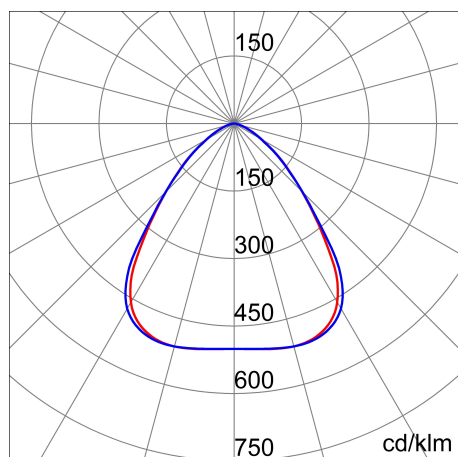

Photometrische Daten

Um die ständige Aktualisierung unserer Produkte zu fördern, behält sich PERFORMANCE IN LIGHTING das Recht vor, Änderungen ohne vorherige Ankündigung vorzunehmen. Daher wird immer empfohlen, die neueste Version zu lesen, die auf der Website www.performanceinlighting.com veröffentlicht ist. Gelieferte Lumenleistungen und Stromverbrauch, einschließlich Verluste, unterliegen einer Toleranz von +/-7 %. Wenn nicht anders angegeben, gelten die Werte für eine Umgebungstemperatur von 25°C. Die Garantiebedingungen sind unter <https://www.performanceinlighting.com/gr/company/led-warranty>