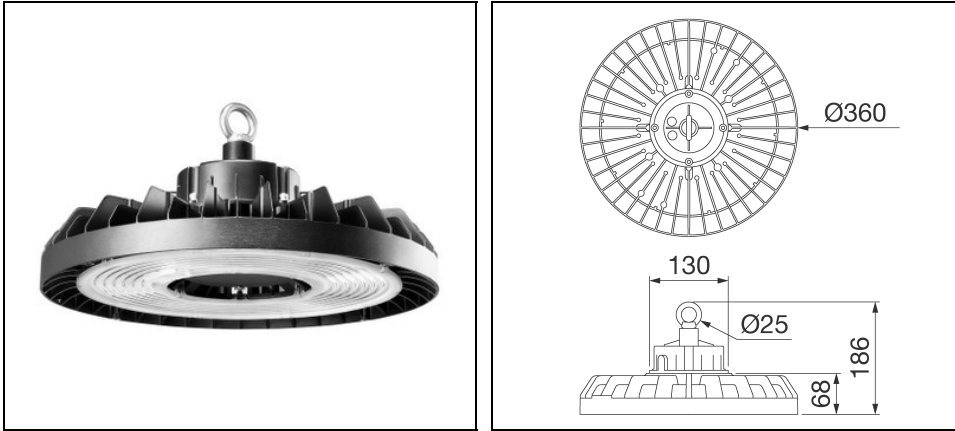

ELIA HL M2 120W

Artikelnummer GWF1000ML840

Beschreibung

LED-Highbay, ausgerichtet für Industrie-, Logistik- und Dienstleistungsanwendungen im Innenbereich. Die hohe Effizienz, perfekte Lichtleistungen und Präzisionsoptiken sind die Argumente für die Widerstandsfähigkeit der Serie

- Verfügbar in den 3 Leistungsstufen (120 W, 150 W und 200 W) in der Lichtfarbe 4.000 K (Neutralweiß) und dem Farbwiedergabeindex größer 80, kombiniert mit den 3 Optiksystemen (60°, 90° und 120° und jeweils 2 in den Leuchten integrierte Netzteile mit wahlweise (ON/OFF oder DALI) beschreiben die ausreichend breite Vielfalt und deren Kombinationsmöglichkeiten
- Der Leuchtenkörper ist aus schwarz pulverbeschichteten Aluminiumdruckguss mit integriertem Kühlkörper und alterungstabilisiertem Polycarbonat für die Linsensysteme. Mit der Schutzart IP65 und dem Schlagfestigkeitsindex IK08 widersteht sie auch rauem Umfeld und ist im dem Umgebungstemperaturbereich von -30 °C bis +50 °C einsetzbar
- Die Leuchte wird zentral an einem Punkte abgehängt
- Die unten aufgeführten Artikelnummern mit einer Mindestbestellmenge (MOQ) erfordern eine Mindestabnahmemenge. Bitte wenden Sie sich an unsere Vertriebsmitarbeiter, um Informationen zu Verfügbarkeit, Lieferzeiten und Mengenanforderungen zu erhalten

Produktdaten

ETIM-Gruppe:	EG000027	ETIM-Klasse:	EC001716
--------------	----------	--------------	----------

Allgemeine Eigenschaften

Fassung:	LED	Leuchtmittel:	LED
Leuchtenlichtstrom [lm]:	18200	Leistung [W]:	120 W
Lichtausbeute [lm/W]:	152	CRI:	80
Farbtemperatur [K]:	4000	Farbe / Veredelung:	Black RAL 9017 / Schwarz RAL9017
Schutzart IP:	IP65	Schlagfestigkeit / Schlagenergie:	IK08 5J xx5
Schutzklasse:	I	Optik:	SYMM - Symmetrische
Abstrahlwinkel:	90°	Nettogewicht [kg]:	45
Gesamte Durchmesser [mm]:	360	Gesamte Höhe [mm]:	186