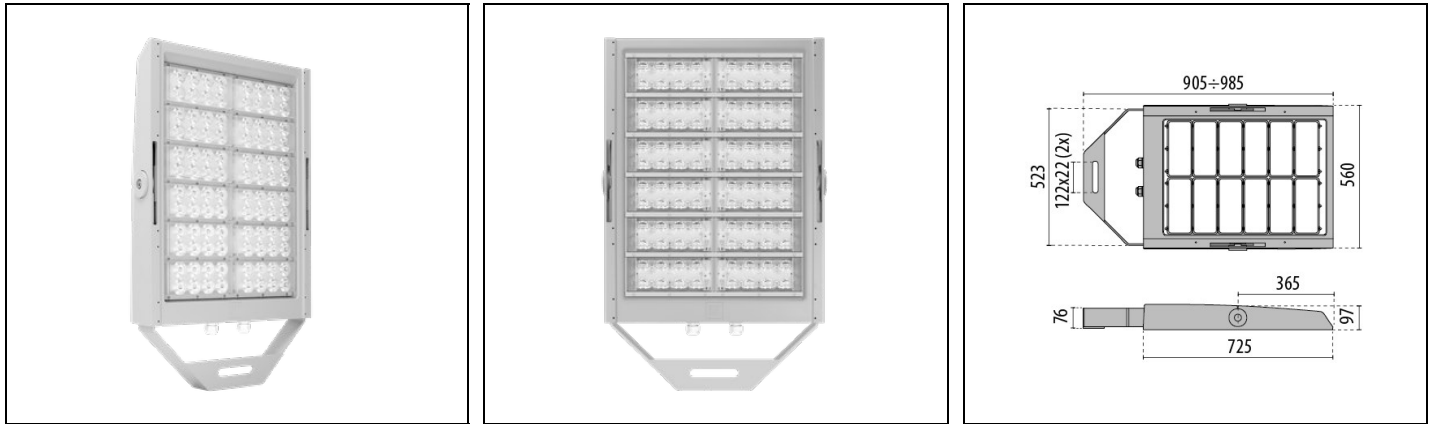

SQUARE PRO 96/3 A/I

Artikelnummer 3119521

Beschreibung

Hochleistungs-LED-Flutlicht für Innen- und Außenbeleuchtung, bestehend aus:

- Gehäuse aus Aluminiumdruckguss mit Polyesterpulverlackierung ISO 9227/12944 - ISO 9223 (C5)
- Optik aus Technopolymer-Linsen mit erhöhter Lichtdurchlässigkeit
- Altersbeständige Silikondichtung
- Integrierte elektrische Anschlussbox mit Aluminiumabdeckung
- Stopfbuchse M25x1,5 für Kabel mit Ø 10-16 mm
- Lichtquelle besteht aus mehreren LED-Modulen
- Informationen zu anderen Farbtemperaturen und zum Farbwiedergabeindex erhalten Sie vom Werk
- Äußere Schrauben aus Edelstahl
- Stahlbügel, lackiert mit Polyesterpulverlack nach Feuerverzinkung
- Inkl. Goniometer zur Ausrichtung der Leuchte
- Der für die SQUARE PRO angegebene Leistungswert schließt die Verluste der ersorgungseinheit ein
- Für die Stromversorgung von SQUARE PRO ausschließlich die als Zubehör verfügbaren Versorgungseinheiten verwenden
- ON-OFF, dimmbare DMX-RDM und DALI-Netzteile in wasserdichtem IP66-Boxen oder auf IP20-Metallplatten für den Einbau in wasserdichte Schaltkästen erhältlich. Die elektrische Verbindung zwischen ihnen und den zugehörigen Scheinwerfern muss mit einer maximalen Kabellänge von 50 Metern hergestellt werden
- Scheinwerfer müssen mit geeigneter Anschlussvorrichtungen (Box oder Stahlplatte) sachgemäß verbunden werden. Achten Sie auf die Anzahl der Verbindungskanäle: 2 Kanäle (2CH), 3 Kanäle (3CH) oder 4 Kanäle (4CH)
- Versorgungseinheiten inkl. zusätzlicher Überspannungsschutz bis 10 kV (DM und DM)